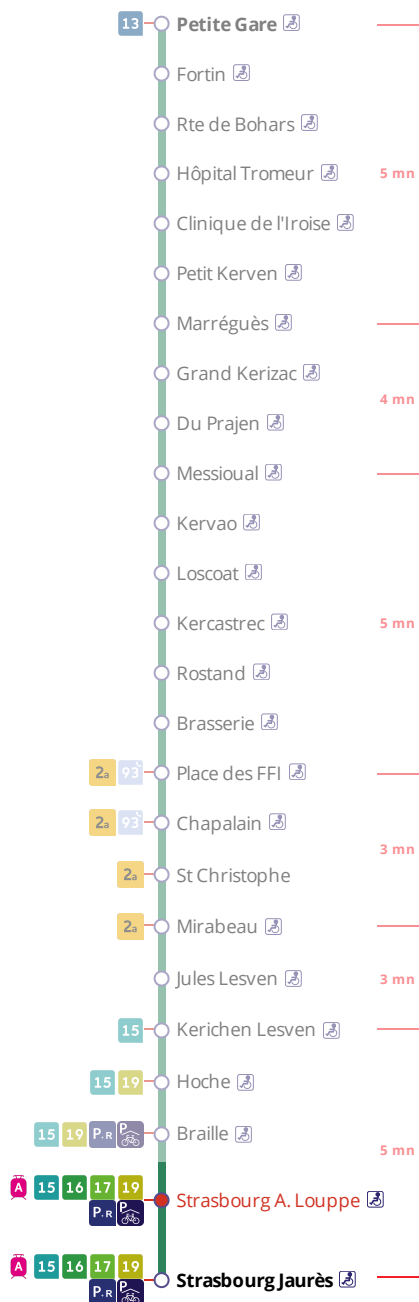

Arrêt : Strasbourg A. Louppe

Du lundi au vendredi en période scolaire

Monday to Friday (school period) - A Lun da Wener (amzer-skol)

5h	6h	7h	8h	9h	10h	11h	12h	13h	14h	15h	16h	17h	18h	19h	20h	21h
	19	15	04	03	24	24	24	24	25	25	12	05	04	02	27	27
	55	36	19	25	54	54	58	54	55	56	28	19	19	27	57	
			50	34	55						44	34	35	57		
			49									50				

Du lundi au vendredi en vacances scolaires

Monday to Friday (school holidays) - A Lun da Wener (vakañsoù-skol)

5h	6h	7h	8h	9h	10h	11h	12h	13h	14h	15h	16h	17h	18h	19h	20h	21h
	19	22	19	20	20	21	24	24	24	24	24	26	29	27	27	27
	52	49	51	50	50	51	54	54	54	52	53	54	59	57	57	

Samedi - Saturday - Sadorn

5h	6h	7h	8h	9h	10h	11h	12h	13h	14h	15h	16h	17h	18h	19h	20h	21h
	19	22	19	20	20	21	24	24	24	24	24	26	29	27	27	27
			51	50	50	51	54	54	54	52	53	54	59	57	57	

Dimanche et jours fériés - Sunday and Bank Holidays - Sul ha deizioù-gouel

Points de vente Bibus les plus proches

Distributeur automatique de titres
station Place de Strasbourg - Brest
Relais B Tabac - Presse - Loto - Brest
Relais B Bar Tabac Presse Le Bacchus - Brest

CONTACTEZ-NOUS