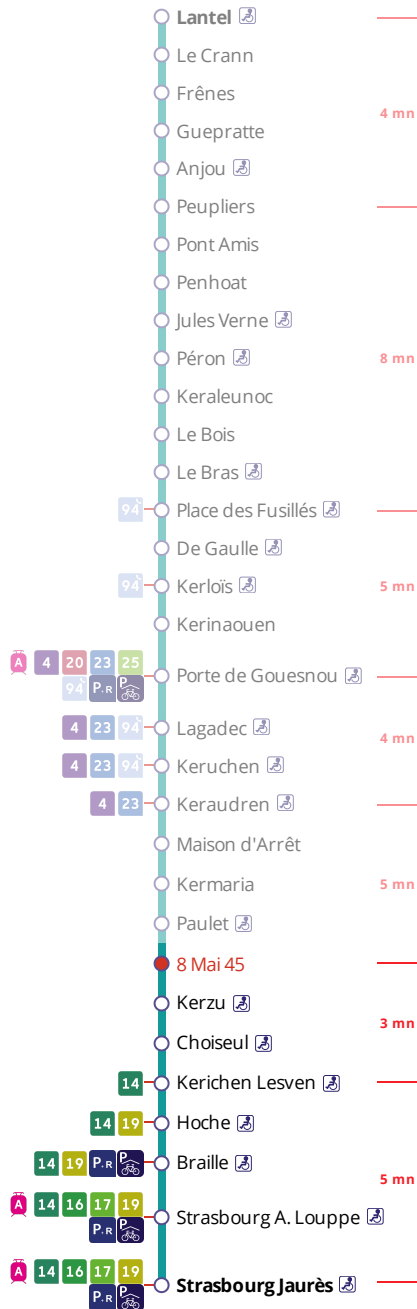

Arrêt : 8 Mai 45

Lundi au vendredi - Monday to Friday - A Lun da Wener

5h	6h	7h	8h	9h	10h	11h	12h	13h	14h	15h	16h	17h	18h	19h	20h	21h	22h	23h	0h
20	25	15	06	07	07	08	08	08	08	13	03	13	03	27	44	54a			
55	39	35	19	37	37	38	38	38	39	42	22	37	32	57					
		51	51	37								40	57						
												56							

Samedi - Saturday - Sadorn

5h	6h	7h	8h	9h	10h	11h	12h	13h	14h	15h	16h	17h	18h	19h	20h	21h	22h	23h	0h
19	36	35	05	05	05	05	05	05	03	03	03	03	03	03	03	43	54		
			35	35	35	35	33	33	33	33	33	33	33	33	26				
															56				