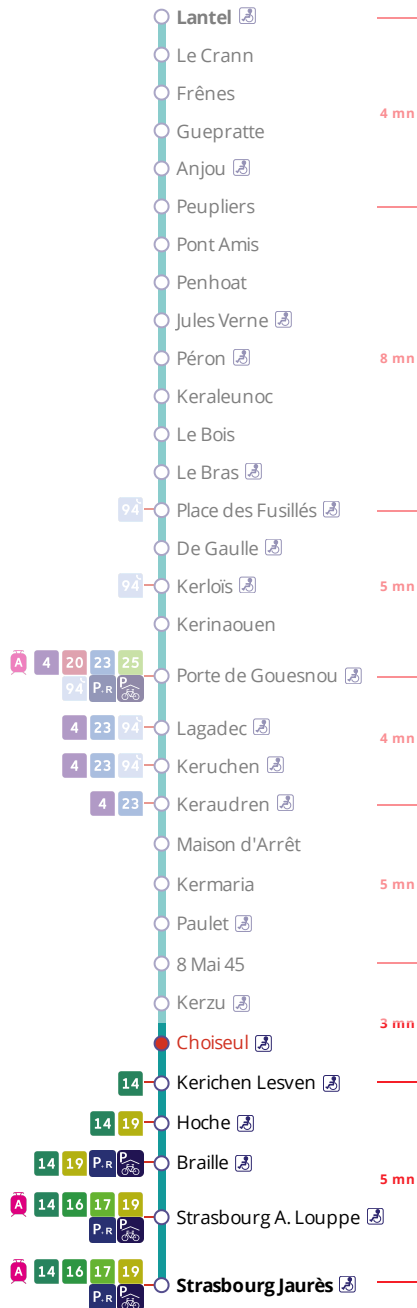

Arrêt : Choiseul

Lundi au vendredi - Monday to Friday - A Lun da Wener

5h	6h	7h	8h	9h	10h	11h	12h	13h	14h	15h	16h	17h	18h	19h	20h	21h	22h	23h	0h
22	27	17	08	09	09	10	10	10	10	10	16	06	16	05	29	46	56a		
57	42	37	21	39	39	40	40	40	40	42	45	25	40	34	59				
		54	53	39								43	59						
												59							

Samedi - Saturday - Sadorn

5h	6h	7h	8h	9h	10h	11h	12h	13h	14h	15h	16h	17h	18h	19h	20h	21h	22h	23h	0h
21	38	37	07	07	07	07	07	07	05	05	06	06	06	05	05	45	56		
			37	37	37	37	35	35	36	36	36	36	35	28					
															58				

Points de vente Bibus les plus proches

Relais B Bar Tabac Presse Le Paris Dakar - Brest
 Relais B PIMMS Vivre la Ville Europe - Brest
 Relais B Bar Tabac Le Montaigne - Brest

Commentaires

Transport à la demande