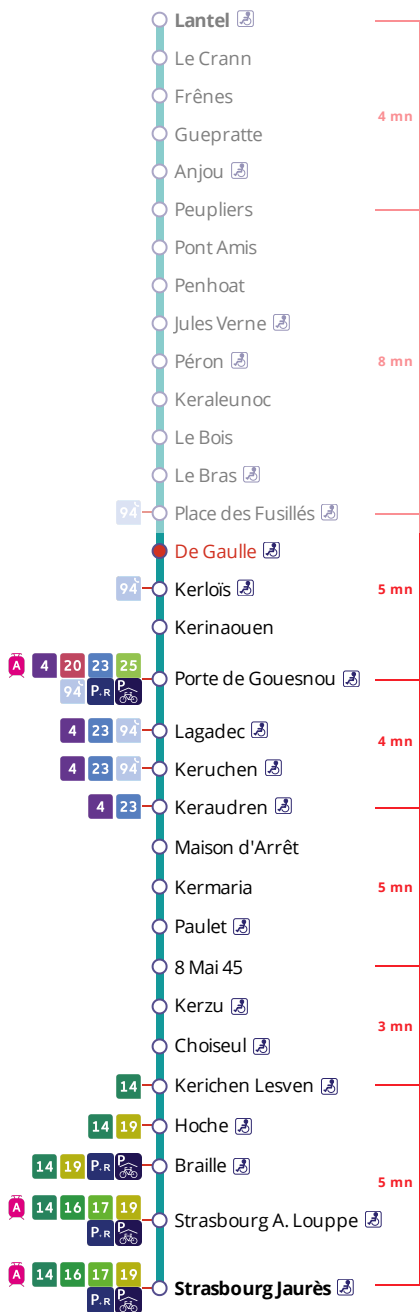

Arrêt : De Gaulle

Lundi au vendredi - Monday to Friday - A Lun da Wener

5h	6h	7h	8h	9h	10h	11h	12h	13h	14h	15h	16h	17h	18h	19h	20h	21h	22h	23h	0h
10	13	01	07	25	25	26	26	26	27	00	07	01	21	17	34	44a			
45	27	21	25	55	56	56	56	56		28	25	25	46	47					
		37	37	55						49	43	51							
			52																

Samedi - Saturday - Sadorn

5h	6h	7h	8h	9h	10h	11h	12h	13h	14h	15h	16h	17h	18h	19h	20h	21h	22h	23h	0h
09	24	23	23	23	23	23	23	21	21	21	21	21	21	21	16	33	44		
			53	53	53	53	53	51	51	51	51	51	51	51	46				

- * Prix d'un appel local depuis un poste fixe
- de 7h30 à 19h00 du lundi au vendredi
- de 9h00 à 17h00 le samedi.

- . Réservation à faire au plus tard 1 heure avant le départ choisi.
- . Réservation individuelle, hors groupes constitués.