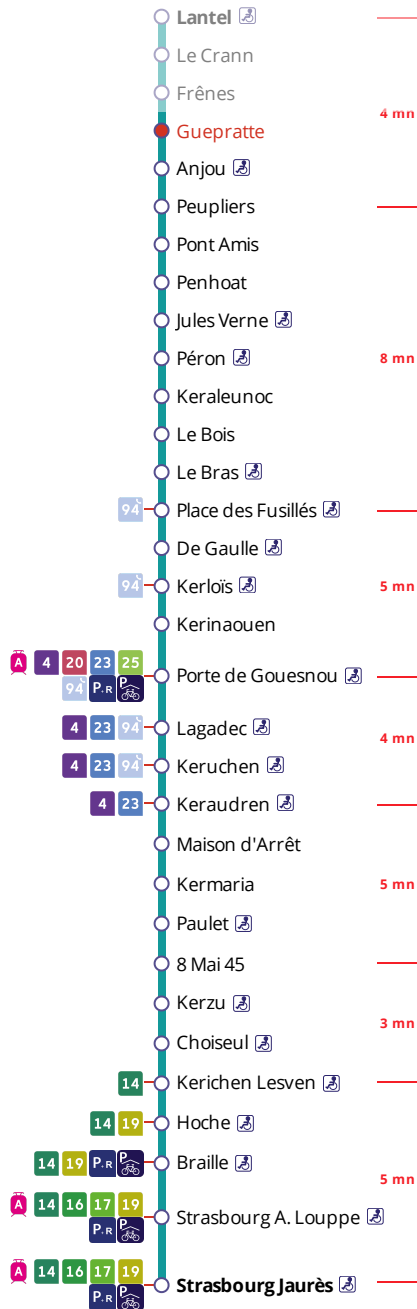

# Arrêt : Guepratte

Lundi au vendredi - Monday to Friday - A Lun da Wener																							
5h	6h	7h	8h	9h	10h	11h	12h	13h	14h	15h	16h	17h	18h	19h	20h	21h	22h	23h	0h				
58	33	00	07	13	13	13	14	14	14	15	16	13	13	09	05	22	32a						
		14	23	43	43	44	44	44	44	48	37	31	39	34	35								
		24	38								55	49											
		47	55																				

Samedi - Saturday - Sadorn																							
5h	6h	7h	8h	9h	10h	11h	12h	13h	14h	15h	16h	17h	18h	19h	20h	21h	22h	23h	0h				
58		13	12	12	12	12	12	10	10	10	10	10	10	10	05	22	32						
			42	42	42	42	42	40	40	40	40	40	40	40	35								

Dimanche et jours fériés - Sunday and Bank Holidays - Sul ha deizioù-gouel																							
5h	6h	7h	8h	9h	10h	11h	12h	13h	14h	15h	16h	17h	18h	19h	20h	21h	22h	23h	0h				
				37	43	48	53	56		03	08	12	18	22	27	32	32a						

## Points de vente Bibus les plus proches

- Relais B U Express - Gouesnou
- Relais B Bar Tabac Le Tom Tip - Gouesnou