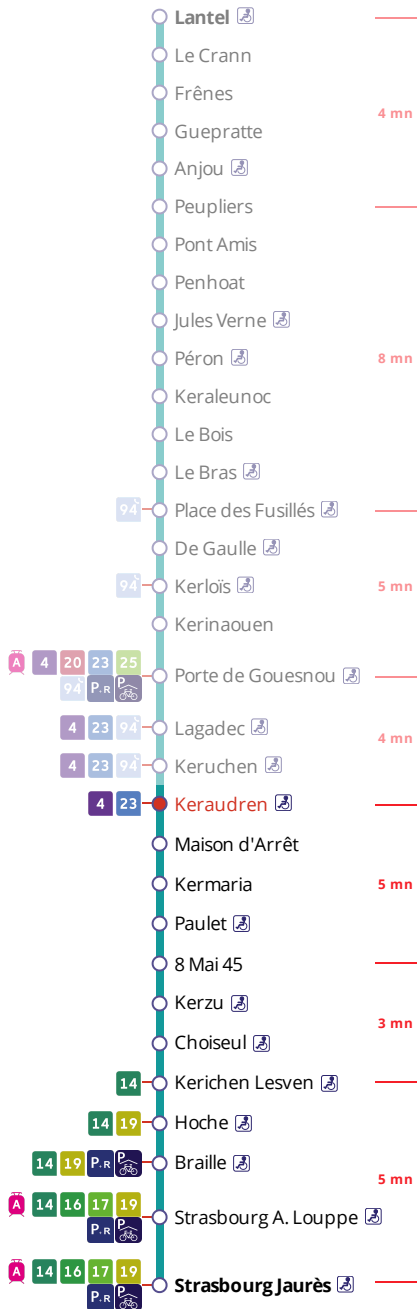

Arrêt : Keraudren

Lundi au vendredi - Monday to Friday - A Lun da Wener

5h	6h	7h	8h	9h	10h	11h	12h	13h	14h	15h	16h	17h	18h	19h	20h	21h	22h	23h	0h
16	20	10	01	02	02	03	03	03	03	03	07	15	08	28	23	40	50a		
51	34	30	14	32	32	33	33	33	33	34	36	33	32	53	53				
		46	46	32							57	50	58						

Samedi - Saturday - Sadorn

5h	6h	7h	8h	9h	10h	11h	12h	13h	14h	15h	16h	17h	18h	19h	20h	21h	22h	23h	0h
15	31	30	00	00	00	00	00	00	28	28	28	28	28	28	22	39	50		
				30	30	30	30	28	58	58	58	58	58	58	52				
								58											

Points de vente Bibus les plus proches

- Distributeur automatique de titres station Kergaradec - Brest
- Distributeur automatique de titres station Porte de Gouesnou - Brest
- Distributeur automatique de titres station Mesmerrien - Brest