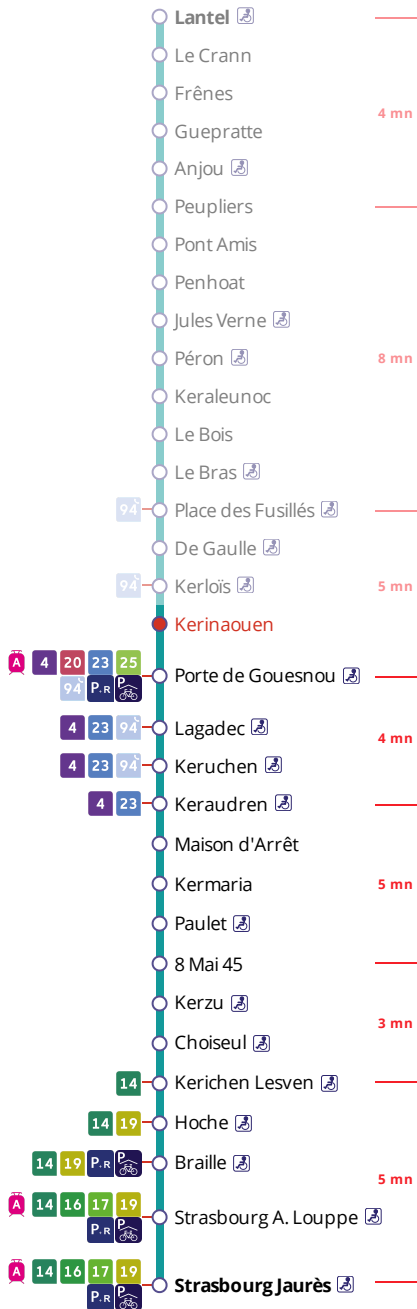

Arrêt : Kerinaouen

Lundi au vendredi - Monday to Friday - A Lun da Wener																									
5h	6h	7h	8h	9h	10h	11h	12h	13h	14h	15h	16h	17h	18h	19h	20h	21h	22h	23h	0h						
	12	16	05	10	28	28	29	29	29	30	03	10	04	24	19	36	46a								
	47	30	25	28	58	59	59	59	59		31	28	28	49	49										
		41	41	58							52	46	54												
			56																						

Samedi - Saturday - Sadorn																								
5h	6h	7h	8h	9h	10h	11h	12h	13h	14h	15h	16h	17h	18h	19h	20h	21h	22h	23h	0h					
	11	27	26	26	26	26	26	24	24	24	24	24	24	24	18	35	46							
			56	56	56	56	56	54	54	54	54	54	54	54	48									

Dimanche et jours fériés - Sunday and Bank Holidays - Sul ha deizioù-gouel																								
5h	6h	7h	8h	9h	10h	11h	12h	13h	14h	15h	16h	17h	18h	19h	20h	21h	22h	23h	0h					
				50	56		01	06	09	16	21	25	31	35	40	45	46a							