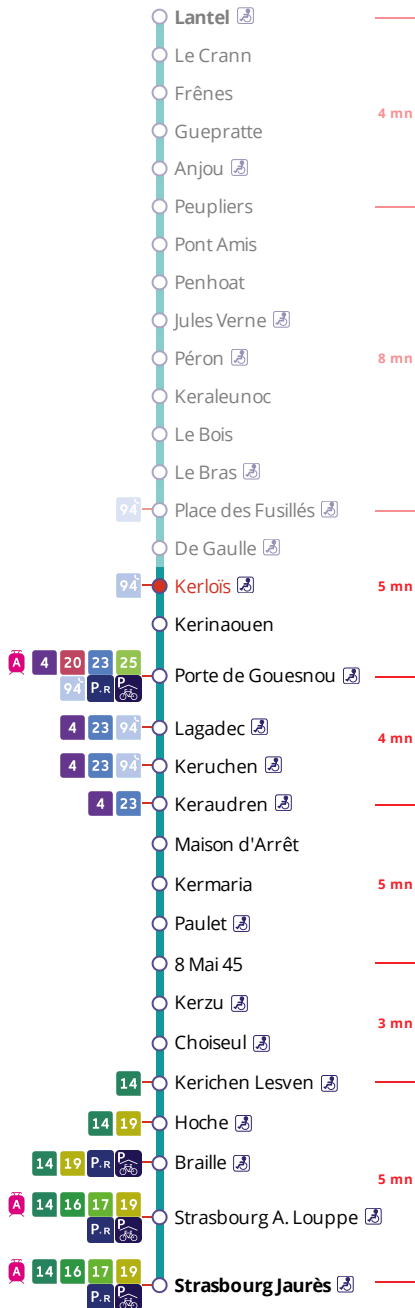

Arrêt : Kerlois

Lundi au vendredi - Monday to Friday - A Lun da Wener																								
5h	6h	7h	8h	9h	10h	11h	12h	13h	14h	15h	16h	17h	18h	19h	20h	21h	22h	23h	0h					
	11	14	03	08	26	26	27	27	27	28	01	08	02	22	18	35	45a							
	46	28	23	26	56	57	57	57	57		29	26	26	47	48									
		39	39	56							50	44	52											
			54																					

Samedi - Saturday - Sadorn																								
5h	6h	7h	8h	9h	10h	11h	12h	13h	14h	15h	16h	17h	18h	19h	20h	21h	22h	23h	0h					
	10	25	24	24	24	24	24	22	22	22	22	22	22	22	17	34	45							
			54	54	54	54	54	52	52	52	52	52	52	52	47									

Dimanche et jours fériés - Sunday and Bank Holidays - Sul ha deizioù-gouel																								
5h	6h	7h	8h	9h	10h	11h	12h	13h	14h	15h	16h	17h	18h	19h	20h	21h	22h	23h	0h					
				49	55		00	05	08	15	20	24	30	34	39	44	45a							