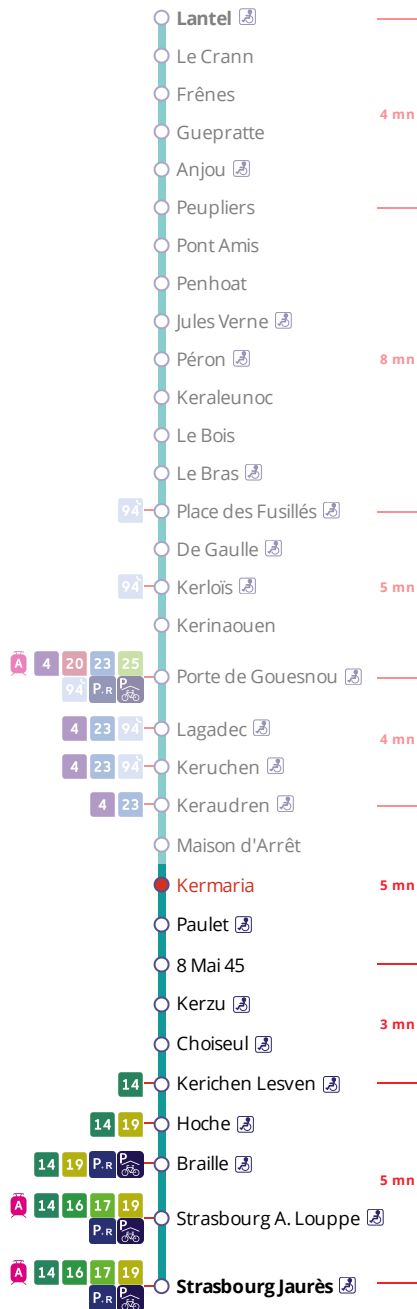

Arrêt : Kermaria

Lundi au vendredi - Monday to Friday - A Lun da Wener

5h	6h	7h	8h	9h	10h	11h	12h	13h	14h	15h	16h	17h	18h	19h	20h	21h	22h	23h	0h
19	23	13	04	05	05	06	06	06	06	11	01	12	01	26	43	53a			
54	38	33	17	35	35	36	36	36	38	40	20	36	31	56					
		50	49	35								38	56						
												54							

Samedi - Saturday - Sadorn

5h	6h	7h	8h	9h	10h	11h	12h	13h	14h	15h	16h	17h	18h	19h	20h	21h	22h	23h	0h
18	34	33	03	03	03	03	03	03	01	01	02	02	02	01	01	42	53		
				33	33	33	33	31	31	32	32	32	32	31	25				
															55				