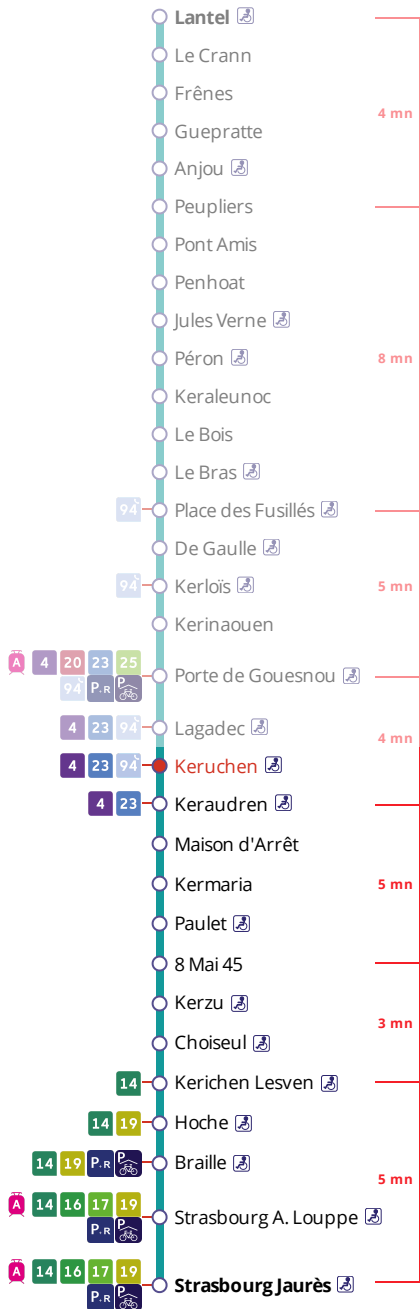

# Arrêt : Keruchen

## Lundi au vendredi - Monday to Friday - A Lun da Wener

| 5h | 6h | 7h | 8h | 9h | 10h | 11h | 12h | 13h | 14h | 15h | 16h | 17h | 18h | 19h | 20h | 21h | 22h | 23h | 0h |
|----|----|----|----|----|-----|-----|-----|-----|-----|-----|-----|-----|-----|-----|-----|-----|-----|-----|----|
|    | 14 | 19 | 09 | 00 | 01  | 01  | 02  | 02  | 02  | 02  | 06  | 13  | 07  | 26  | 21  | 38  | 48a |     |    |
|    | 49 | 33 | 29 | 13 | 31  | 31  | 32  | 32  | 32  | 33  | 34  | 31  | 31  | 51  | 51  |     |     |     |    |
|    |    |    | 45 | 45 | 31  |     |     |     |     |     | 55  | 49  | 57  |     |     |     |     |     |    |

## Samedi - Saturday - Sadorn

| 5h | 6h | 7h | 8h | 9h | 10h | 11h | 12h | 13h | 14h | 15h | 16h | 17h | 18h | 19h | 20h | 21h | 22h | 23h | 0h |
|----|----|----|----|----|-----|-----|-----|-----|-----|-----|-----|-----|-----|-----|-----|-----|-----|-----|----|
|    | 13 | 30 | 29 | 29 | 29  | 29  | 29  | 27  | 27  | 27  | 27  | 27  | 27  | 27  | 20  | 37  | 48  |     |    |
|    |    |    | 59 | 59 | 59  | 59  | 59  | 57  | 57  | 57  | 57  | 57  | 57  | 57  | 50  |     |     |     |    |