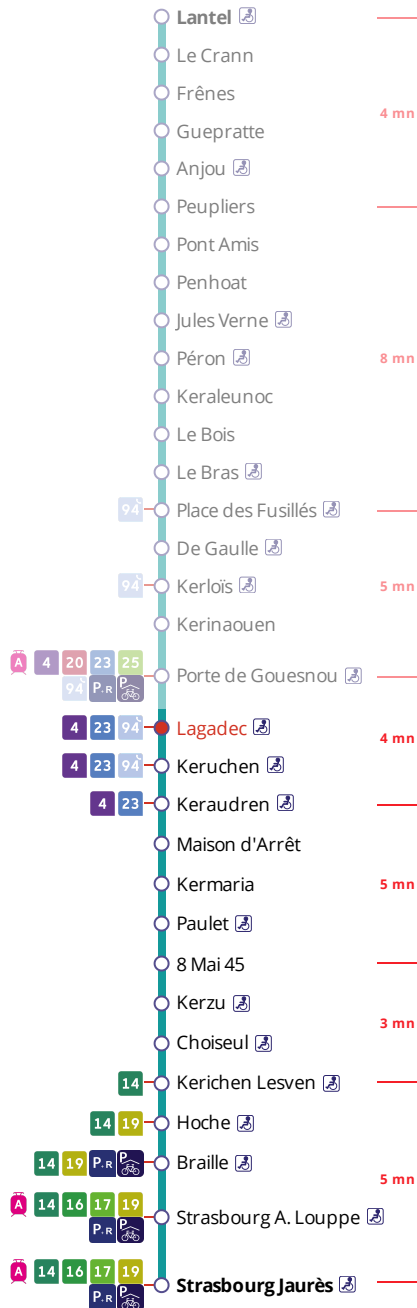

Arrêt : Lagadec

Lundi au vendredi - Monday to Friday - A Lun da Wener

| 5h | 6h | 7h | 8h | 9h | 10h | 11h | 12h | 13h | 14h | 15h | 16h | 17h | 18h | 19h | 20h | 21h | 22h | 23h | 0h |
|----|----|----|----|----|-----|-----|-----|-----|-----|-----|-----|-----|-----|-----|-----|-----|-----|-----|----|
| 14 | 18 | 08 | 12 | 00 | 00 | 01 | 01 | 01 | 01 | 01 | 05 | 12 | 06 | 26 | 21 | 38 | 48a | | |
| 49 | 32 | 28 | 30 | 30 | 30 | 31 | 31 | 31 | 31 | 32 | 33 | 30 | 30 | 51 | 51 | | | | |
| | | 44 | 44 | | | | | | | | 54 | 48 | 56 | | | | | | |
| | | | 59 | | | | | | | | | | | | | | | | |

Samedi - Saturday - Sadorn

| 5h | 6h | 7h | 8h | 9h | 10h | 11h | 12h | 13h | 14h | 15h | 16h | 17h | 18h | 19h | 20h | 21h | 22h | 23h | 0h |
|----|----|----|----|----|-----|-----|-----|-----|-----|-----|-----|-----|-----|-----|-----|-----|-----|-----|----|
| 13 | 29 | 28 | 28 | 28 | 28 | 28 | 28 | 26 | 26 | 26 | 26 | 26 | 26 | 26 | 20 | 37 | 48 | | |
| | | 58 | 58 | 58 | 58 | 58 | 58 | 56 | 56 | 56 | 56 | 56 | 56 | 56 | 56 | 50 | | | |

Dimanche et jours fériés - Sunday and Bank Holidays - Sul ha deizioù-gouel

| 5h | 6h | 7h | 8h | 9h | 10h | 11h | 12h | 13h | 14h | 15h | 16h | 17h | 18h | 19h | 20h | 21h | 22h | 23h | 0h |
|----|----|----|----|----|-----|-----|-----|-----|-----|-----|-----|-----|-----|-----|-----|-----|-----|-----|----|
| | | | | 52 | 58 | | 03 | 08 | 11 | 18 | 23 | 27 | 33 | 37 | 42 | 47 | 48a | | |