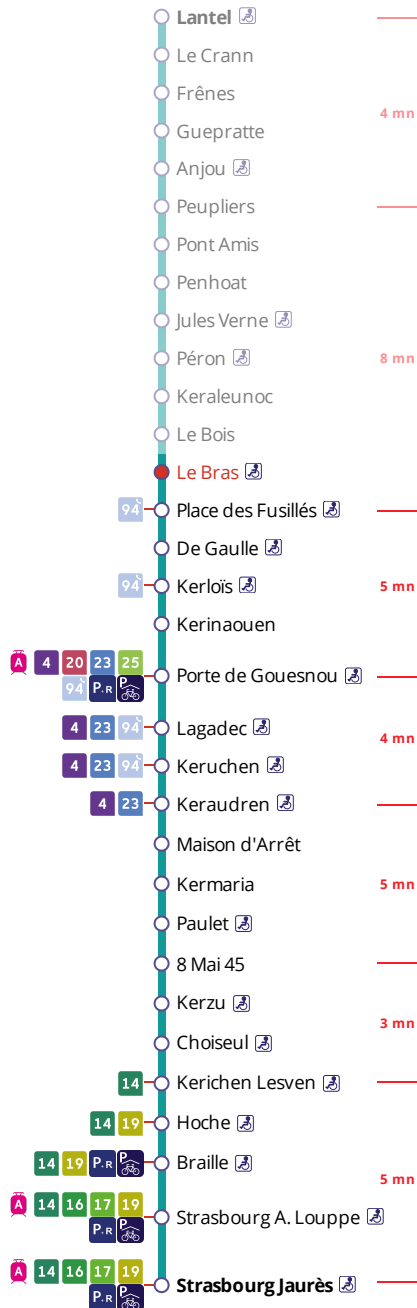

Arrêt : Le Bras

Lundi au vendredi - Monday to Friday - A Lun da Wener

5h	6h	7h	8h	9h	10h	11h	12h	13h	14h	15h	16h	17h	18h	19h	20h	21h	22h	23h	0h
	08	11	18	05	23	23	24	24	24	25	26	05	23	19	15	32	42a		
	43	25	34	23	53	54	54	54	54	58	47	23	49	44	45				
			35	49	53							41							
			58									59							

Samedi - Saturday - Sadorn

5h	6h	7h	8h	9h	10h	11h	12h	13h	14h	15h	16h	17h	18h	19h	20h	21h	22h	23h	0h
	07	22	21	21	21	21	21	19	19	19	19	19	19	19	14	31	42		
			51	51	51	51	51	49	49	49	49	49	49	49	44				

Dimanche et jours fériés - Sunday and Bank Holidays - Sul ha deizioù-gouel

- * Prix d'un appel local depuis un poste fixe
- de 7h30 à 19h00 du lundi au vendredi
- de 9h00 à 17h00 le samedi.

- . Réservation à faire au plus tard 1 heure avant le départ choisi.
- . Réservation individuelle, hors groupes constitués.