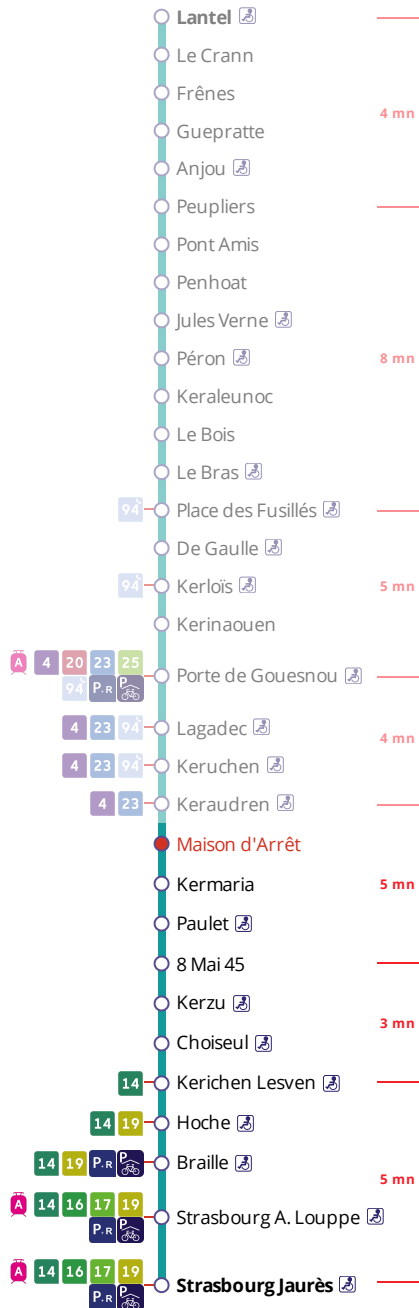

Arrêt : Maison d'Arrêt

Lundi au vendredi - Monday to Friday - A Lun da Wener

5h	6h	7h	8h	9h	10h	11h	12h	13h	14h	15h	16h	17h	18h	19h	20h	21h	22h	23h	0h	
18	22	12	03	04	04	05	05	05	05	10	00	11	00	25	42	52a				
53	37	32	16	34	34	35	35	35	37	39	18	35	30	55						
		49	48	34								36	55							
												53								

Samedi - Saturday - Sadorn

5h	6h	7h	8h	9h	10h	11h	12h	13h	14h	15h	16h	17h	18h	19h	20h	21h	22h	23h	0h	
17	33	32	02	02	02	02	02	02	00	00	01	01	01	00	00	41	52			
			32	32	32	32	30	30	31	31	31	31	30	24						
															54					