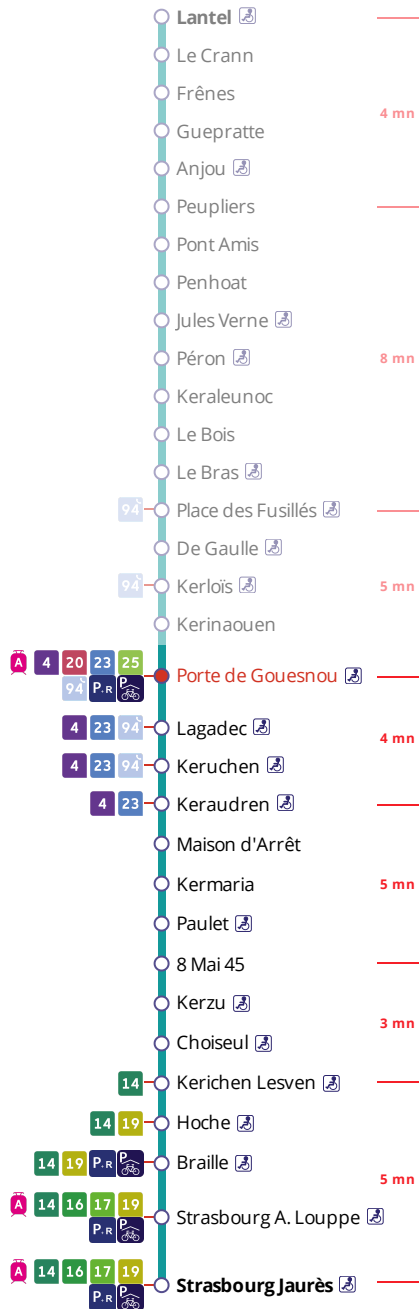

# Arrêt : Porte de Gouesnou

Lundi au vendredi - Monday to Friday - A Lun da Wener																							
5h	6h	7h	8h	9h	10h	11h	12h	13h	14h	15h	16h	17h	18h	19h	20h	21h	22h	23h	0h				
	13	17	07	11	29	29	00	00	00	00	04	11	05	25	20	37	47a						
	48	31	27	29	59		30	30	30	31	32	29	29	50	50								
			43	43	59						53	47	55										
				58																			

Samedi - Saturday - Sadorn																							
5h	6h	7h	8h	9h	10h	11h	12h	13h	14h	15h	16h	17h	18h	19h	20h	21h	22h	23h	0h				
	12	28	27	27	27	27	27	25	25	25	25	25	25	25	19	36	47						
			57	57	57	57	57	55	55	55	55	55	55	55	49								

Dimanche et jours fériés - Sunday and Bank Holidays - Sul ha deizioù-gouel																							
5h	6h	7h	8h	9h	10h	11h	12h	13h	14h	15h	16h	17h	18h	19h	20h	21h	22h	23h	0h				
				51	57		02	07	10	17	22	26	32	36	41	46	47a						