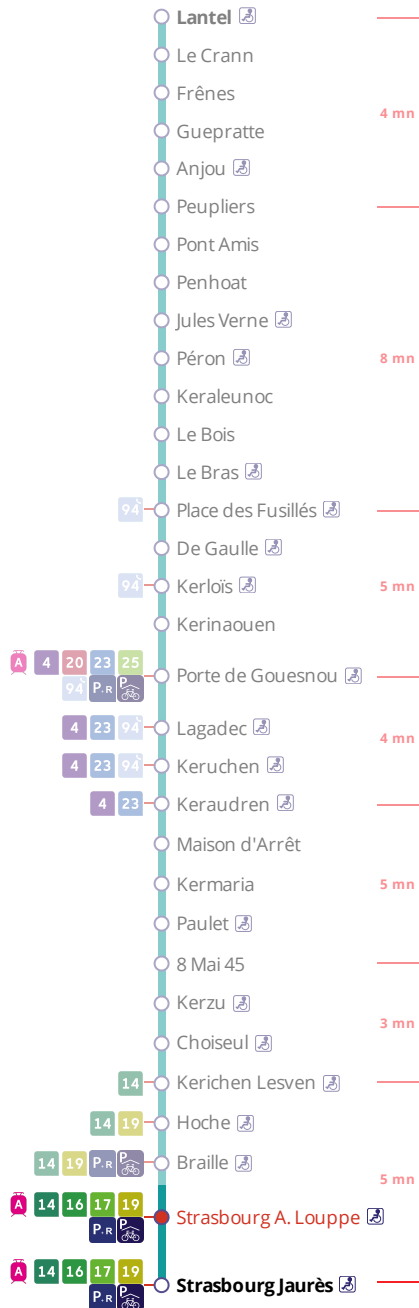

Arrêt : Strasbourg A. Louppe

Lundi au vendredi - Monday to Friday - A Lun da Wener

5h	6h	7h	8h	9h	10h	11h	12h	13h	14h	15h	16h	17h	18h	19h	20h	21h	22h	23h	0h
	25	00	22	12	13	13	19	14	14	14	22	14	07	09	03	02	59a		
		31	42	25	43	43	44	44	44	47	52	33	24	38	32	49			
		47	58	43								51	48						
		59																	

Samedi - Saturday - Sadorn

5h	6h	7h	8h	9h	10h	11h	12h	13h	14h	15h	16h	17h	18h	19h	20h	21h	22h	23h	0h
	24	41	41	11	11	11	11	11	09	09	10	10	10	08	08	01	59		
				41	41	41	41	39	39	40	40	40	39	38	31	48			

Dimanche et jours fériés - Sunday and Bank Holidays - Sul ha deizioù-gouel

Points de vente Bibus les plus proches

Distributeur automatique de titres station Place de Strasbourg - Brest
 Relais B Tabac - Presse - Loto - Brest
 Relais B Bar Tabac Presse Le Bacchus - Brest

Commentaires