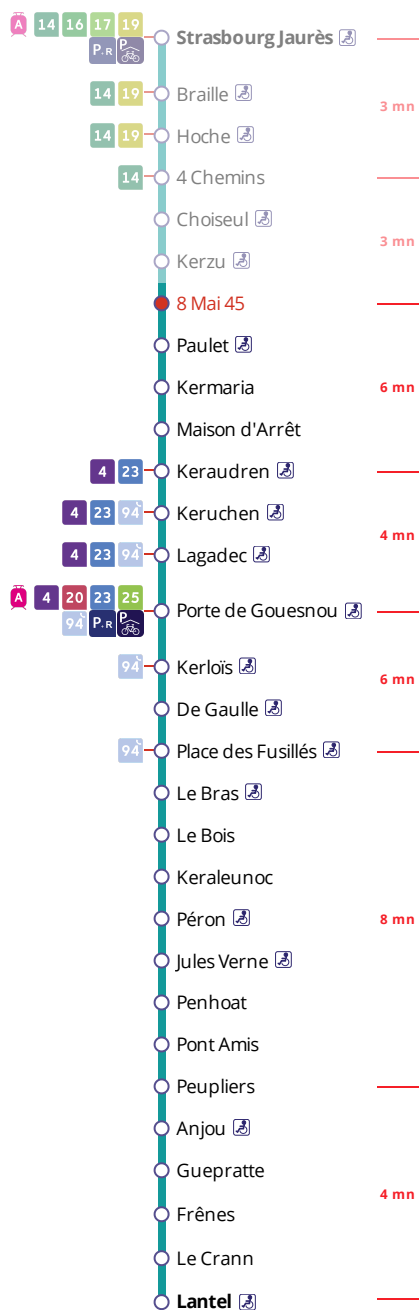

Arrêt : 8 Mai 45

Lundi au vendredi - Monday to Friday - A Lun da Wener

5h	6h	7h	8h	9h	10h	11h	12h	13h	14h	15h	16h	17h	18h	19h	20h	21h	22h	23h	0h
	44	16	01	08	06	06	11	06	06	06	10	11	08	05	02	06	06	08a	
		46	16	36	36	36	36	36	36	44	36	29	23	32	38				
			38								52	47	38						

Samedi - Saturday - Sadorn

5h	6h	7h	8h	9h	10h	11h	12h	13h	14h	15h	16h	17h	18h	19h	20h	21h	22h	23h	0h
	43		01	06	06	06	06	03	03	03	03	03	03	02	01	05	05	08	
			38	36	36	36	33	33	33	33	33	33	33	32	37				

Dimanche et jours fériés - Sunday and Bank Holidays - Sul ha deizioù-gouel