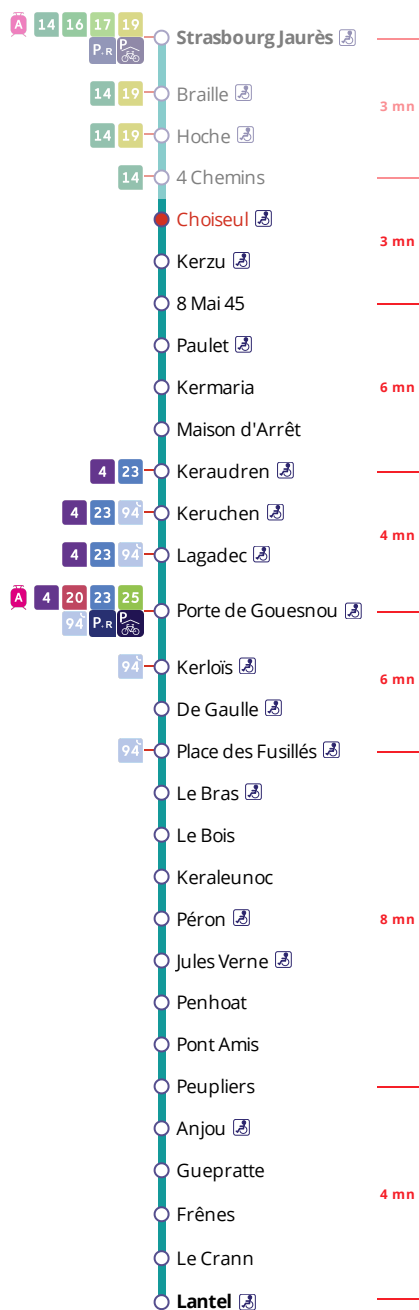

Arrêt : Choiseul

Lundi au vendredi - Monday to Friday - A Lun da Wener

5h	6h	7h	8h	9h	10h	11h	12h	13h	14h	15h	16h	17h	18h	19h	20h	21h	22h	23h	0h
	42	14	14	06	04	04	09	04	04	04	07	08	05	03	00	04	04	06a	
		44	36	34	34	34	34	34	34	41	33	26	20	30	36				
		59									49	44	36						

Samedi - Saturday - Sadorn

5h	6h	7h	8h	9h	10h	11h	12h	13h	14h	15h	16h	17h	18h	19h	20h	21h	22h	23h	0h
	41	58	35	03	03	03	03	00	00	00	00	00	00	00	35	03	03	06	
				33	33	33	30	30	30	30	30	30	30	30					
														59					

Points de vente Bibus les plus proches

Relais B Bar Tabac Presse Le Paris Dakar - Brest
 Relais B PIMMS Vivre la Ville Europe - Brest
 Distributeur automatique de titres station Menez Paul - Brest

Commentaires