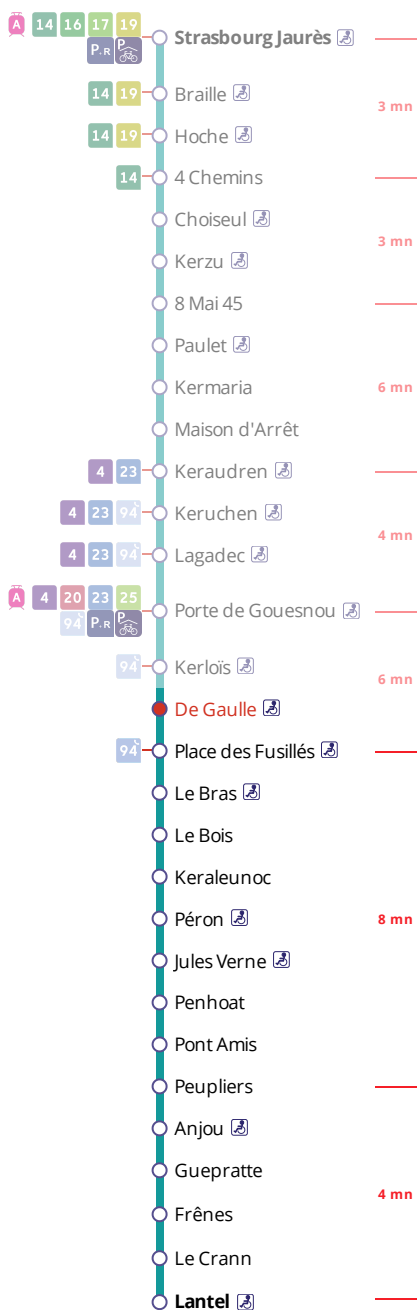

Arrêt : De Gaulle

Lundi au vendredi - Monday to Friday - A Lun da Wener

5h	6h	7h	8h	9h	10h	11h	12h	13h	14h	15h	16h	17h	18h	19h	20h	21h	22h	23h	0h
	55	29	00	22	20	20	25	20	20	20	24	06	01	17	14	17	17	19a	
			15	50	50	50	50	50	50	58	50	25	22	44	49				
			30									43	37						
			52										52						

Samedi - Saturday - Sadorn

5h	6h	7h	8h	9h	10h	11h	12h	13h	14h	15h	16h	17h	18h	19h	20h	21h	22h	23h	0h
	55		15	20	20	20	20	17	17	17	18	18	18	16	14	17	17	19	
			52	50	50	50	47	47	47	47	48	48	47	46	49				

Dimanche et jours fériés - Sunday and Bank Holidays - Sul ha deizioù-gouel

- * Prix d'un appel local depuis un poste fixe
- de 7h30 à 19h00 du lundi au vendredi
- de 9h00 à 17h00 le samedi.

- . Réservation à faire au plus tard 1 heure avant le départ choisi.
- . Réservation individuelle, hors groupes constitués.