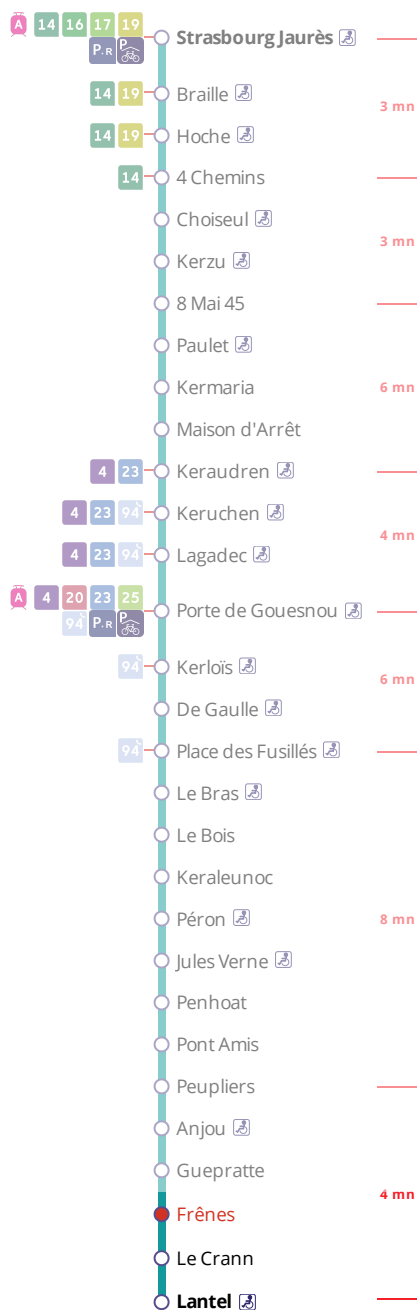

Arrêt : Frênes

Lundi au vendredi - Monday to Friday - A Lun da Wener

5h	6h	7h	8h	9h	10h	11h	12h	13h	14h	15h	16h	17h	18h	19h	20h	21h	22h	23h	0h
		06	11	03	01	01	01	01	01	01	09	01	12	03	25	00	28	30a	
		40	26	33	31	31	36	31	31	31	35	17	33	28		28			
				41								36	48	55					
												54							

Samedi - Saturday - Sadorn

5h	6h	7h	8h	9h	10h	11h	12h	13h	14h	15h	16h	17h	18h	19h	20h	21h	22h	23h	0h
		06	26	03	01	01	01	28	28	28	29	29	29	27	25	00	28	30	
				31	31	31	31	58	58	58	59	59	58	57		28			
							58												

* Prix d'un appel local depuis un poste fixe
- de 7h30 à 19h00 du lundi au vendredi
- de 9h00 à 17h00 le samedi.

. Réservation à faire au plus tard 1 heure avant le départ choisi.
. Réservation individuelle, hors groupes constitués.