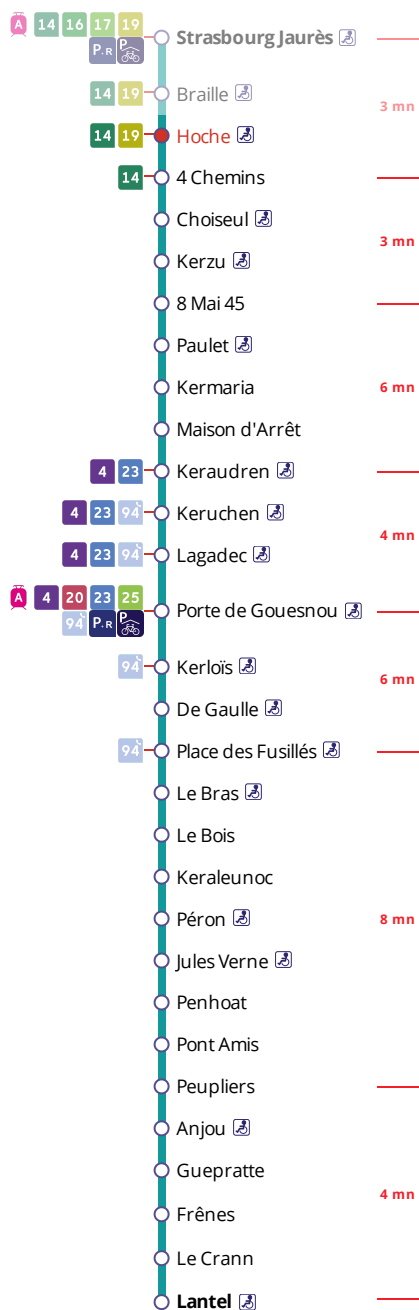

Arrêt : Hoche

Lundi au vendredi - Monday to Friday - A Lun da Wener

5h	6h	7h	8h	9h	10h	11h	12h	13h	14h	15h	16h	17h	18h	19h	20h	21h	22h	23h	0h
40	12	12	04	02	02	07	02	02	02	02	05	06	03	01	34	02	02	04a	
	42	34	32	32	32	32	32	32	32	39	31	24	18	28					
	57										47	42	34	58					

Samedi - Saturday - Sadorn

5h	6h	7h	8h	9h	10h	11h	12h	13h	14h	15h	16h	17h	18h	19h	20h	21h	22h	23h	0h
39	56	33	01	01	01	01	01	28	28	28	28	28	28	28	33	01	01	04	
			31	31	31	28	58	58	58	58	58	58	58	57					
						58													

Points de vente Bibus les plus proches

Relais B Bar Tabac Presse Le Paris Dakar - Brest
 Relais B Bar Tabac Presse Le Bacchus - Brest
 Distributeur automatique de titres station Place de Strasbourg - Brest