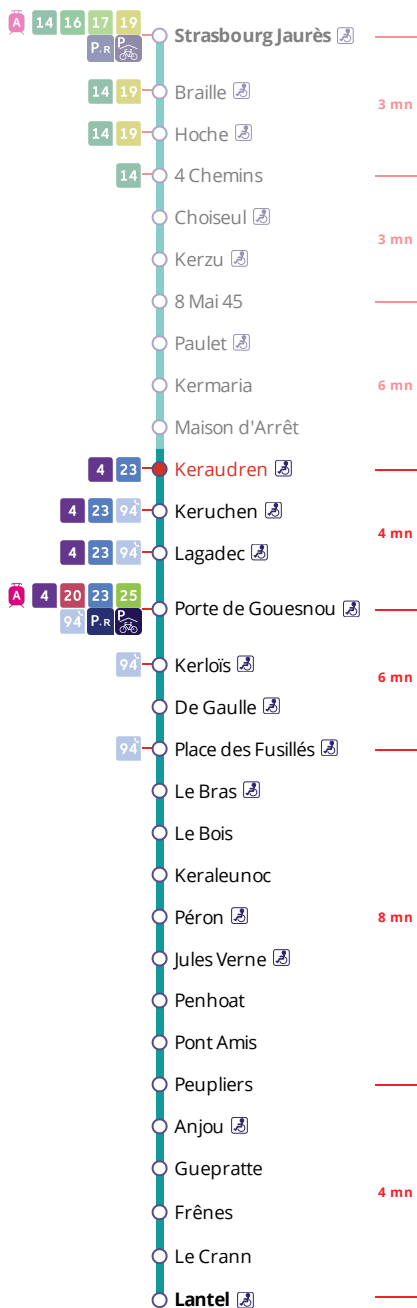

Arrêt : Keraudren

Lundi au vendredi - Monday to Friday - A Lun da Wener

5h	6h	7h	8h	9h	10h	11h	12h	13h	14h	15h	16h	17h	18h	19h	20h	21h	22h	23h	0h
48	21	07	14	12	12	17	12	12	12	12	16	17	14	09	06	10	10	12a	
		52	22	42	42	42	42	42	42	50	42	35	29	36	42				
			44								58	53	44						

Samedi - Saturday - Sadorn

5h	6h	7h	8h	9h	10h	11h	12h	13h	14h	15h	16h	17h	18h	19h	20h	21h	22h	23h	0h
48		07	12	12	12	12	09	09	09	09	09	09	09	08	07	10	10	12	
			44	42	42	42	39	39	39	39	39	39	39	38	42				