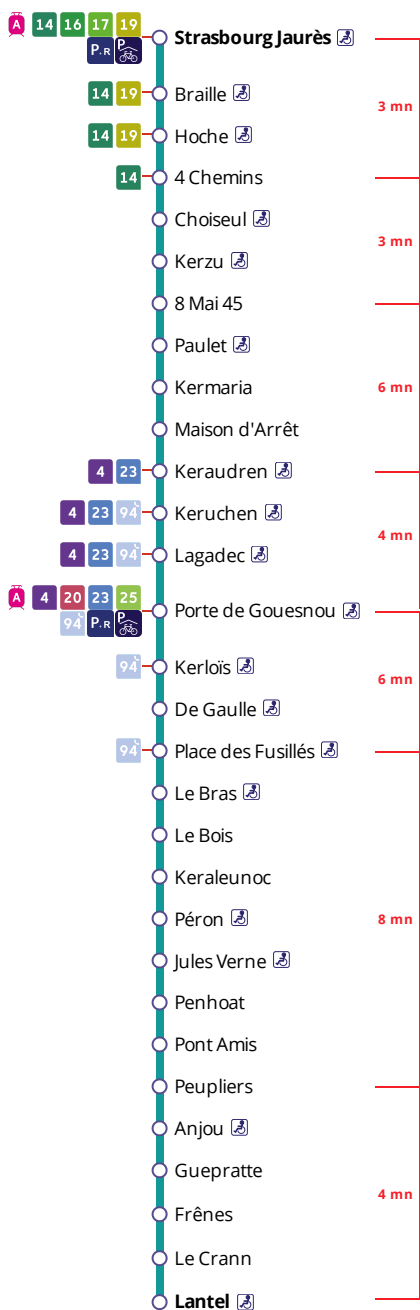

Arrêt : Kerlois

Lundi au vendredi - Monday to Friday - A Lun da Wener

5h	6h	7h	8h	9h	10h	11h	12h	13h	14h	15h	16h	17h	18h	19h	20h	21h	22h	23h	0h
	53	27	13	20	18	18	23	18	18	18	22	04	20	15	12	15	15	17a	
		58	28	48	48	48	48	48	48	56	48	23	35	42	47				
			50									41	50						
												59							

Samedi - Saturday - Sadorn

5h	6h	7h	8h	9h	10h	11h	12h	13h	14h	15h	16h	17h	18h	19h	20h	21h	22h	23h	0h
	53		13	18	18	18	18	15	15	15	16	16	16	14	12	15	15	17	
			50	48	48	48	45	45	45	45	46	46	45	44	47				

Dimanche et jours fériés - Sunday and Bank Holidays - Sul ha deizioù-gouel

Points de vente Bibus les plus proches

- Relais B Bar Tabac Le Tom Tip - Gouesnou
- Distributeur automatique de titres station Porte de Gouesnou - Brest
- Relais B U Express - Gouesnou

Commentaires

Transport à la demande