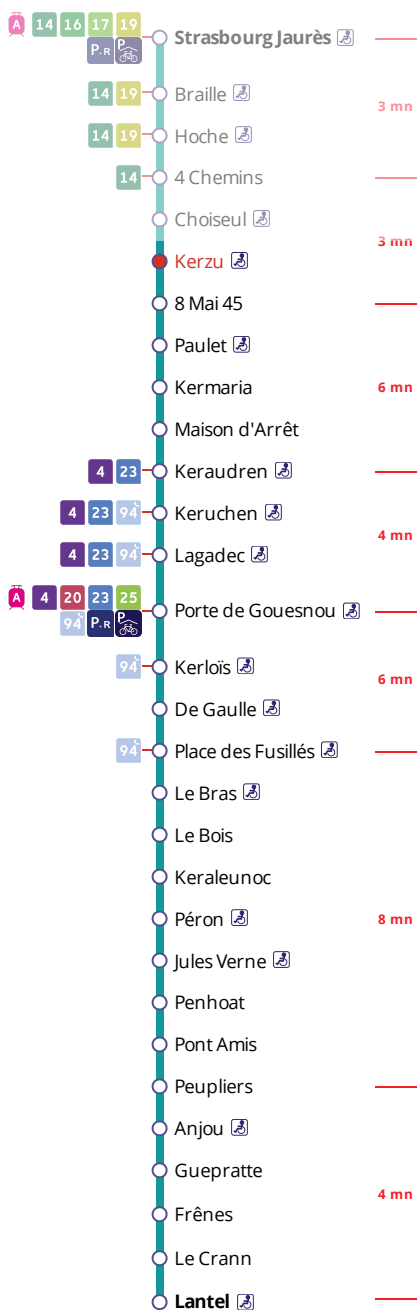

Arrêt : Kerzu

Lundi au vendredi - Monday to Friday - A Lun da Wener

5h	6h	7h	8h	9h	10h	11h	12h	13h	14h	15h	16h	17h	18h	19h	20h	21h	22h	23h	0h
43	15	00	07	05	05	10	05	05	05	05	08	09	06	04	01	05	05	07a	
		45	15	35	35	35	35	35	35	42	34	27	21	31	37				
				37							50	45	37						

Samedi - Saturday - Sadorn

5h	6h	7h	8h	9h	10h	11h	12h	13h	14h	15h	16h	17h	18h	19h	20h	21h	22h	23h	0h
42	59	36	04	04	04	04	04	01	01	01	01	01	01	01	00	04	04	07	
				34	34	34	31	31	31	31	31	31	31	31	36				

Points de vente Bibus les plus proches

- Relais B PIMMS Vivre la Ville Europe - Brest
- Distributeur automatique de titres station Europe - Brest
- Relais B Bar Tabac Presse Le Paris Dakar - Brest

Commentaires