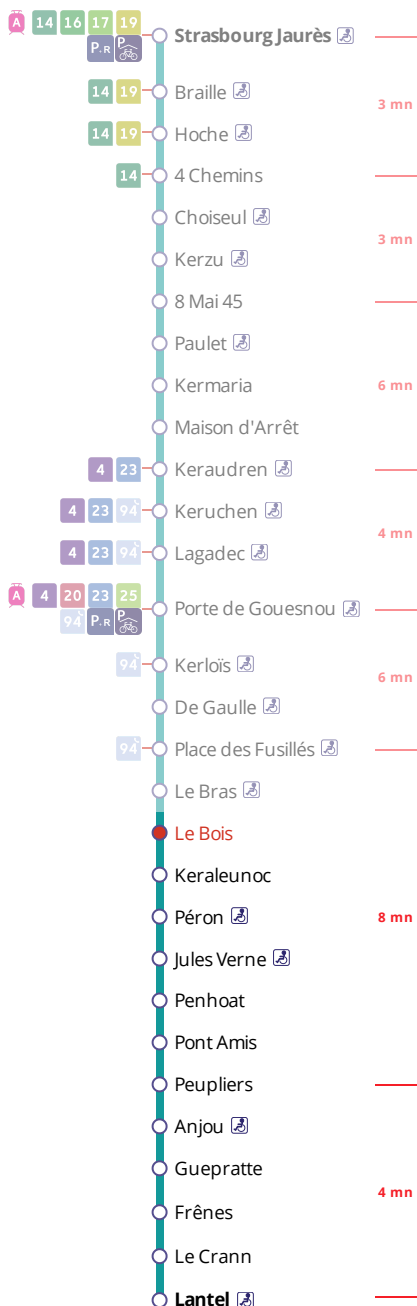

# Arrêt : Le Bois

## Lundi au vendredi - Monday to Friday - A Lun da Wener

5h	6h	7h	8h	9h	10h	11h	12h	13h	14h	15h	16h	17h	18h	19h	20h	21h	22h	23h	0h
	57	31	02	24	22	22	27	22	22	22	00	08	03	19	16	19	19	21a	
			17	52	52	52	52	52	52		26	27	24	46	51				
			32								52	45	39						
			54										54						

## Samedi - Saturday - Sadorn

5h	6h	7h	8h	9h	10h	11h	12h	13h	14h	15h	16h	17h	18h	19h	20h	21h	22h	23h	0h
	57		17	22	22	22	22	19	19	19	20	20	20	18	16	19	19	21	
			54	52	52	52	49	49	49	49	50	50	49	48	51				

## Points de vente Bibus les plus proches

- Relais B Bar Tabac Le Tom Tip - Gouesnou
- Relais B U Express - Gouesnou