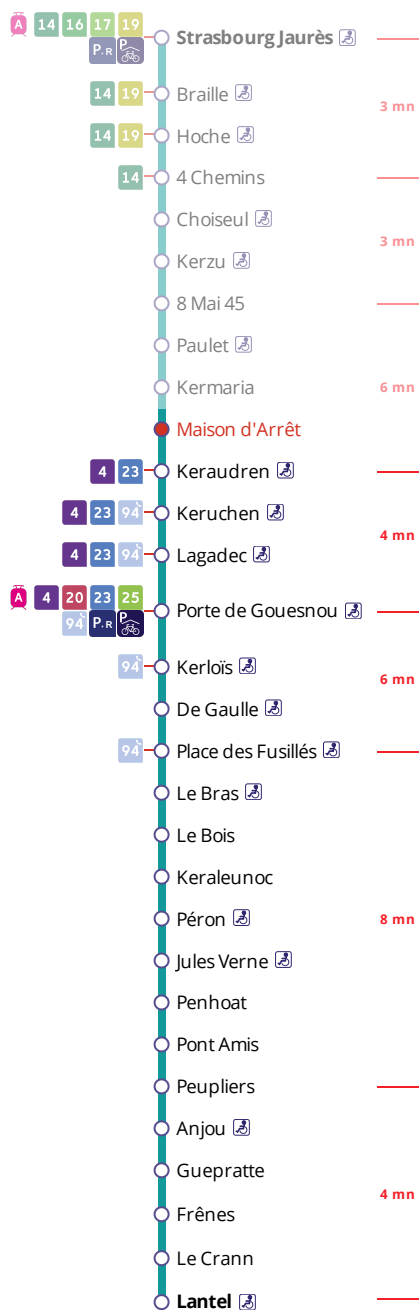

Arrêt : Maison d'Arrêt

Lundi au vendredi - Monday to Friday - A Lun da Wener

5h	6h	7h	8h	9h	10h	11h	12h	13h	14h	15h	16h	17h	18h	19h	20h	21h	22h	23h	0h
	46	19	04	11	09	09	14	09	09	09	13	14	11	07	04	08	08	10a	
		49	19	39	39	39	39	39	39	47	39	32	26	34	40				
			41								55	50	41						

Samedi - Saturday - Sadorn

5h	6h	7h	8h	9h	10h	11h	12h	13h	14h	15h	16h	17h	18h	19h	20h	21h	22h	23h	0h
	46		04	09	09	09	09	06	06	06	06	06	06	05	04	08	08	10	
			41	39	39	39	36	36	36	36	36	36	36	35	40				

Dimanche et jours fériés - Sunday and Bank Holidays - Sul ha deizioù-gouel

5h	6h	7h	8h	9h	10h	11h	12h	13h	14h	15h	16h	17h	18h	19h	20h	21h	22h	23h	0h
				09	14	19	24	29	34	39	44	49	54	58		03	08	10a	

a : du dimanche au mercredi, ces horaires fonctionnent sur réservation au 02 98 34 42 22.