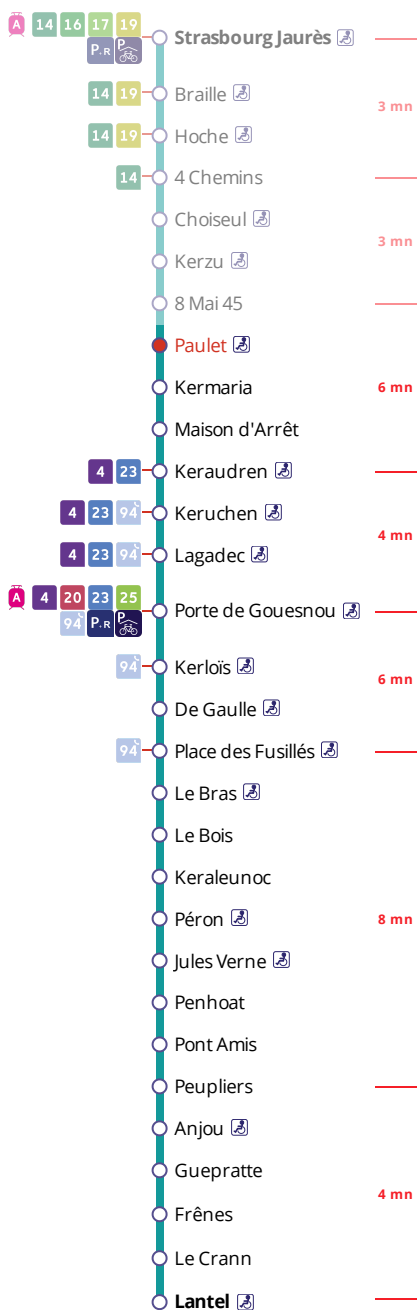

## Arrêt : Paulet

## Lundi au vendredi - Monday to Friday - A Lun da Wener

5h	6h	7h	8h	9h	10h	11h	12h	13h	14h	15h	16h	17h	18h	19h	20h	21h	22h	23h	0h
45	17	02	09	07	07	12	07	07	07	07	11	12	09	06	03	07	07	09a	
		47	17	37	37	37	37	37	37	45	37	30	24	33	39				
			39								53	48	39						

## Samedi - Saturday - Sadorn

5h	6h	7h	8h	9h	10h	11h	12h	13h	14h	15h	16h	17h	18h	19h	20h	21h	22h	23h	0h
44		02	07	07	07	07	04	04	04	04	04	04	04	03	02	06	06	09	
		39	37	37	37	34	34	34	34	34	34	34	34	33	38				