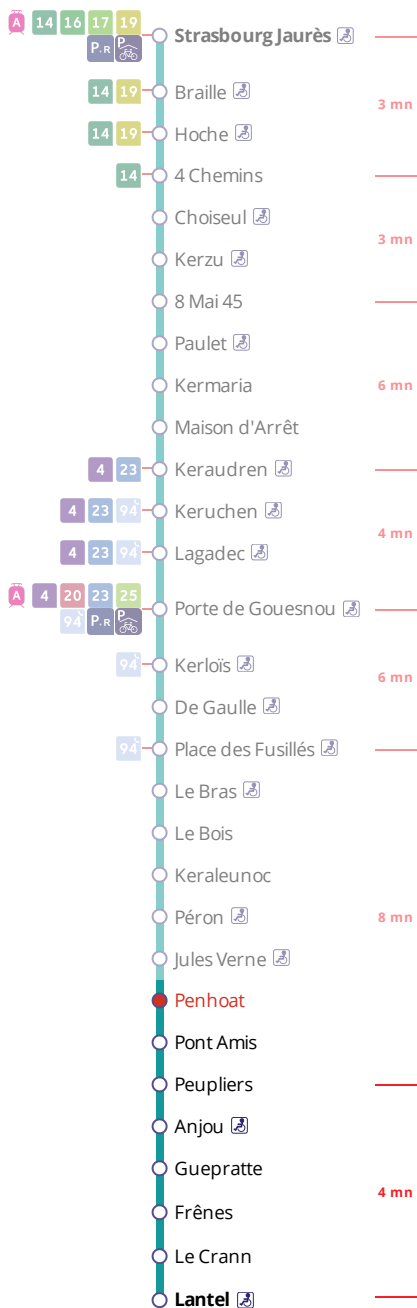

Arrêt : Penhoat

Lundi au vendredi - Monday to Friday - A Lun da Wener

5h	6h	7h	8h	9h	10h	11h	12h	13h	14h	15h	16h	17h	18h	19h	20h	21h	22h	23h	0h
		02	07	29	27	27	32	27	27	27	05	13	08	24	21	24	24	26a	
		36	22	57	57	57	57	57	57		31	32	29	51	56				
			37								57	50	44						
			59										59						

Samedi - Saturday - Sadorn

5h	6h	7h	8h	9h	10h	11h	12h	13h	14h	15h	16h	17h	18h	19h	20h	21h	22h	23h	0h
		02	22	27	27	27	27	24	24	24	25	25	25	23	21	24	24	26	
		59	57	57	57	54	54	54	54	55	55	54	53	56					

Dimanche et jours fériés - Sunday and Bank Holidays - Sul ha deizioù-gouel

- * Prix d'un appel local depuis un poste fixe
- de 7h30 à 19h00 du lundi au vendredi
- de 9h00 à 17h00 le samedi.

- . Réservation à faire au plus tard 1 heure avant le départ choisi.
- . Réservation individuelle, hors groupes constitués.