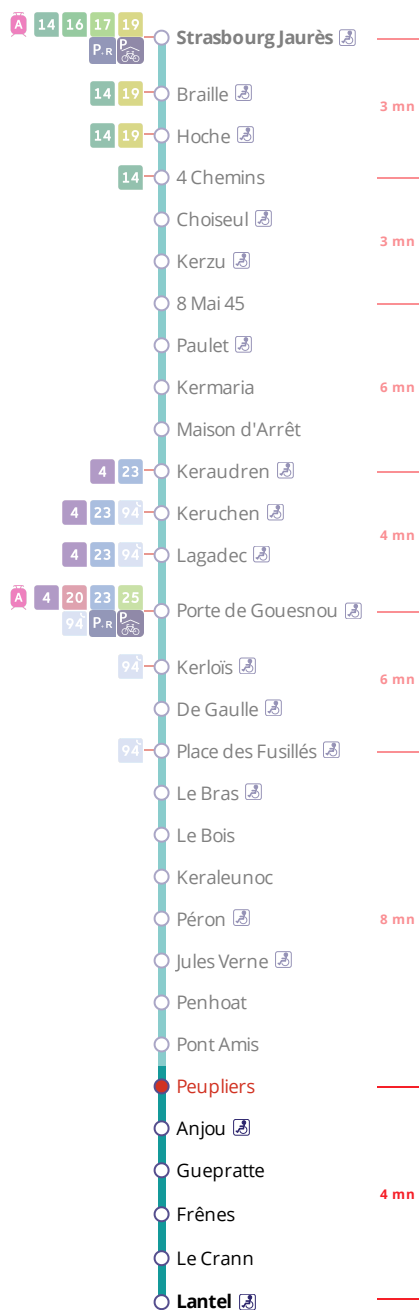

## Arrêt : Peupliers

## Lundi au vendredi - Monday to Friday - A Lun da Wener

5h	6h	7h	8h	9h	10h	11h	12h	13h	14h	15h	16h	17h	18h	19h	20h	21h	22h	23h	0h
		04	09	01	29	29	34	29	29	29	07	15	10	01	23	26	26	28a	
		38	24	31	59	59	59	59	59		33	34	31	26	58				
			39	59							59	52	46	53					

## Samedi - Saturday - Sadorn

5h	6h	7h	8h	9h	10h	11h	12h	13h	14h	15h	16h	17h	18h	19h	20h	21h	22h	23h	0h
		04	24	01	29	29	29	26	26	26	27	27	27	25	23	26	26	28	
				29	59	59	56	56	56	56	57	57	56	55	58				
				59															