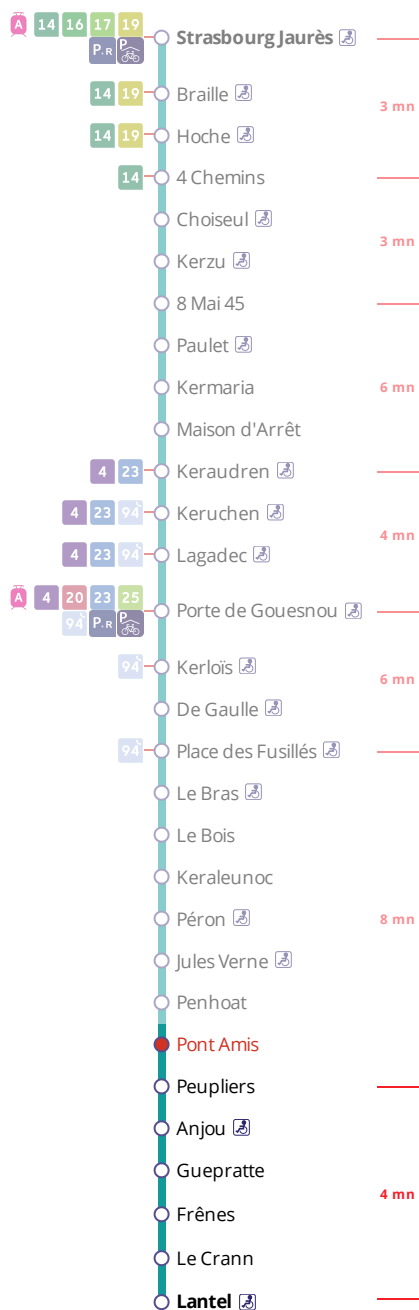

## Arrêt : Pont Amis

## Lundi au vendredi - Monday to Friday - A Lun da Wener

5h	6h	7h	8h	9h	10h	11h	12h	13h	14h	15h	16h	17h	18h	19h	20h	21h	22h	23h	0h
		03	08	00	28	28	33	28	28	28	06	14	09	00	22	25	25	27a	
		37	23	30	58	58	58	58	58		32	33	30	25	57				
			38	58							58	51	45	52					

## Samedi - Saturday - Sadorn

5h	6h	7h	8h	9h	10h	11h	12h	13h	14h	15h	16h	17h	18h	19h	20h	21h	22h	23h	0h
		03	23	00	28	28	28	25	25	25	26	26	26	24	22	25	25	27	
				28	58	58	55	55	55	55	56	56	55	54	57				
				58															