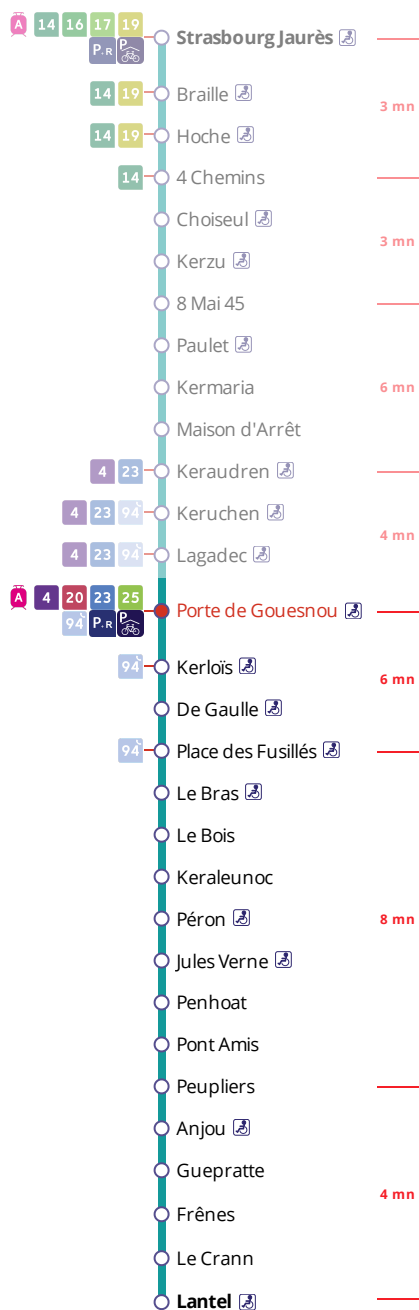

Arrêt : Porte de Gouesnou

Lundi au vendredi - Monday to Friday - A Lun da Wener

5h	6h	7h	8h	9h	10h	11h	12h	13h	14h	15h	16h	17h	18h	19h	20h	21h	22h	23h	0h
	51	24	10	17	15	15	20	15	15	15	19	01	17	12	09	13	13	15a	
		55	25	45	45	45	45	45	45	53	45	20	32	39	45				
			47									38	47						
												56							

Samedi - Saturday - Sadorn

5h	6h	7h	8h	9h	10h	11h	12h	13h	14h	15h	16h	17h	18h	19h	20h	21h	22h	23h	0h
	51		10	15	15	15	15	12	12	12	13	13	13	11	10	13	13	15	
			47	45	45	45	42	42	42	42	43	43	42	41	45				

Dimanche et jours fériés - Sunday and Bank Holidays - Sul ha deizioù-gouel

5h	6h	7h	8h	9h	10h	11h	12h	13h	14h	15h	16h	17h	18h	19h	20h	21h	22h	23h	0h
				14	19	24	29	34	39	44	49	54	59		03	08	13	15a	

a : du dimanche au mercredi, ces horaires fonctionnent sur réservation au 02 98 34 42 22.