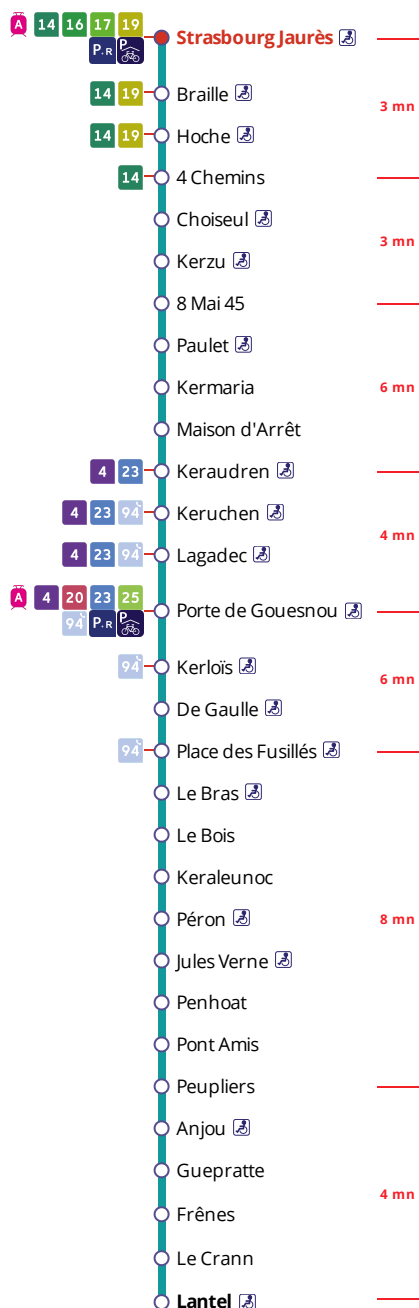

## Arrêt : Strasbourg Jaurès

## Lundi au vendredi - Monday to Friday - A Lun da Wener

5h	6h	7h	8h	9h	10h	11h	12h	13h	14h	15h	16h	17h	18h	19h	20h	21h	22h	23h	0h
	37	09	09	01	29	29	04	29	29	36	02	03	00	25	31	59			01a
		39	31	29	59		29	59	59		28	21	15	55	59				
		54		59			59				44	39	31						
													58						

## Samedi - Saturday - Sadorn

5h	6h	7h	8h	9h	10h	11h	12h	13h	14h	15h	16h	17h	18h	19h	20h	21h	22h	23h	0h
	37	54	31	29	29	26	26	26	26	26	26	26	26	26	31	59			01
			59	59	59	59	56	56	56	56	56	56	56	56	55	59			

## Points de vente Bibus les plus proches

Distributeur automatique de titres station Place de Strasbourg - Brest  
Relais B Bar Tabac Presse Le Bacchus - Brest  
Relais B Tabac - Presse - Loto - Brest