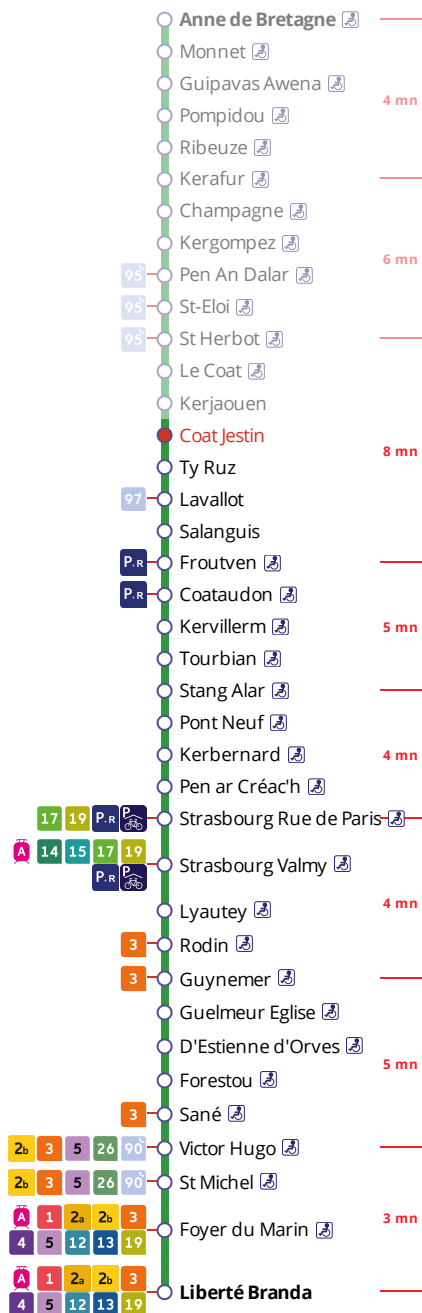

Arrêt : Coat Jestin

Lundi au vendredi - Monday to Friday - A Lun da Wener

5h	6h	7h	8h	9h	10h	11h	12h	13h	14h	15h	16h	17h	18h	19h	20h	21h	22h	23h	0h
28	02	06	25	27	29	00	02	03	05	03	10	13	28	28	28	28a			
45	19	21	56	58		30	33	35	33	25	27	33	58	58					
		33	35							38	44	58							
		50	52							54									

Samedi - Saturday - Sadorn

5h	6h	7h	8h	9h	10h	11h	12h	13h	14h	15h	16h	17h	18h	19h	20h	21h	22h	23h	0h
28	23	26	04	04	04	04	04	04	07	11	15	18	17	17	28	28			
	55		34	34	34	34	34	36	39	43	47	48	46	47					

Dimanche et jours fériés - Sunday and Bank Holidays - Sul ha deizioù-gouel

5h	6h	7h	8h	9h	10h	11h	12h	13h	14h	15h	16h	17h	18h	19h	20h	21h	22h	23h	0h
			57		17	17	16	15	15	15	15	15	15	16	18	28	28a		

a : du dimanche au mercredi, ces horaires fonctionnent sur réservation au 02 98 34 42 22.

- * Prix d'un appel local depuis un poste fixe
- de 7h30 à 19h00 du lundi au vendredi
- de 9h00 à 17h00 le samedi.

- . Réservation à faire au plus tard 1 heure avant le départ choisi.
- . Réservation individuelle, hors groupes constitués.