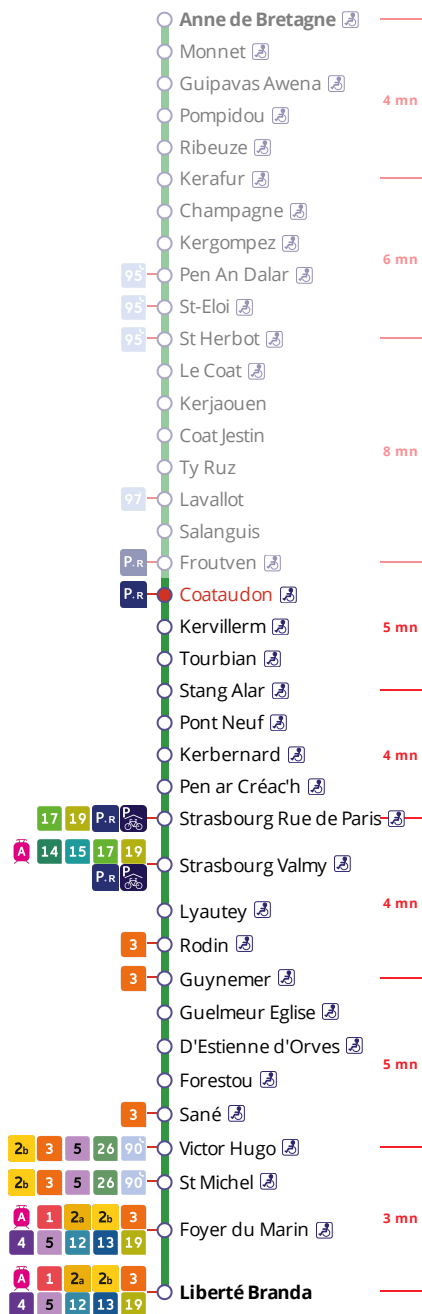

Arrêt : Coataudon

Lundi au vendredi - Monday to Friday - A Lun da Wener																							
5h	6h	7h	8h	9h	10h	11h	12h	13h	14h	15h	16h	17h	18h	19h	20h	21h	22h	23h	0h				
	33	08	12	31	02	04	06	08	09	11	09	00	19	04	03	03	33a						
	51	25	27		33	35	36	39	41	39	31	16	39	34	33	33							
			39	41							44	33											
			56	58							50												

Samedi - Saturday - Sadorn																							
5h	6h	7h	8h	9h	10h	11h	12h	13h	14h	15h	16h	17h	18h	19h	20h	21h	22h	23h	0h				
	33	28	01	10	10	10	10	10	10	13	17	21	24	22	22	33	33						
			32	40	40	40	40	40	42	45	49	53	54	51	52								

Dimanche et jours fériés - Sunday and Bank Holidays - Sul ha deizioù-gouel																							
5h	6h	7h	8h	9h	10h	11h	12h	13h	14h	15h	16h	17h	18h	19h	20h	21h	22h	23h	0h				
				02	22	22	22	21	21	21	21	21	21	22	24	33	33a						