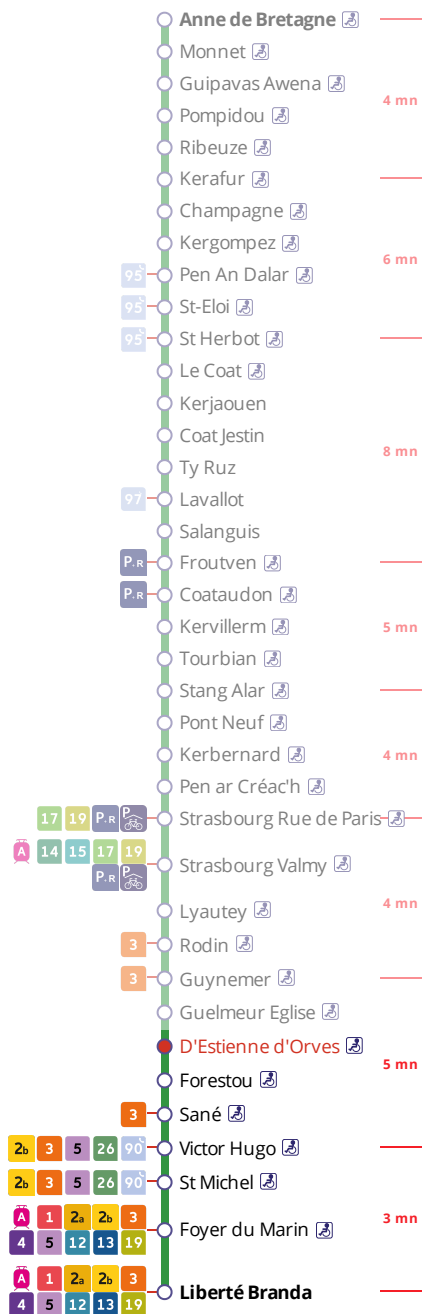

# Arrêt : D'Estienne d'Orves

## Lundi au vendredi - Monday to Friday - A Lun da Wener

5h	6h	7h	8h	9h	10h	11h	12h	13h	14h	15h	16h	17h	18h	19h	20h	21h	22h	23h	0h
	46	04	13	12	16	18	22	23	24	26	26	01	06	18	16	15	45a		
		21	29	45	47	49	51	54	56	56	48	17	33	47	45	45			
		40	44									33	53						
		56	58									50							

## Samedi - Saturday - Sadorn

5h	6h	7h	8h	9h	10h	11h	12h	13h	14h	15h	16h	17h	18h	19h	20h	21h	22h	23h	0h
	45	41	14	24	24	24	24	24	24	28	00	04	08	09	05	04	45		
			45	54	54	54	54	54	56		32	36	39	36	35	45			