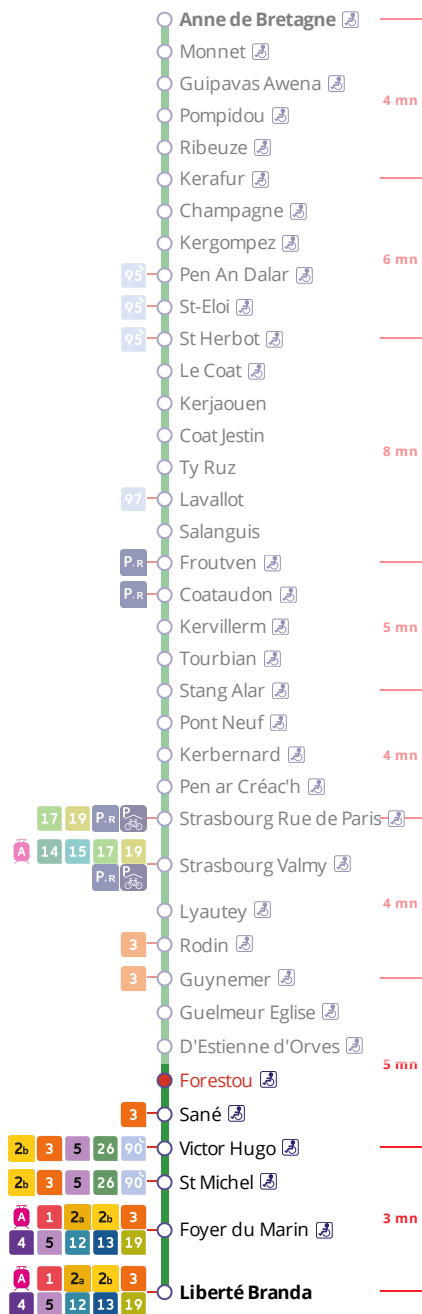

Arrêt : Forestou

Lundi au vendredi - Monday to Friday - A Lun da Wener

5h	6h	7h	8h	9h	10h	11h	12h	13h	14h	15h	16h	17h	18h	19h	20h	21h	22h	23h	0h
	47	05	14	13	17	19	23	24	25	27	27	02	07	19	17	16	46a		
		22	30	46	48	50	52	55	57	57	49	18	34	48	46	46			
		41	45									34	54						
		57	59									51							

Samedi - Saturday - Sadorn

5h	6h	7h	8h	9h	10h	11h	12h	13h	14h	15h	16h	17h	18h	19h	20h	21h	22h	23h	0h
	46	42	15	25	25	25	25	25	25	29	01	05	09	10	06	05	46		
			46	55	55	55	55	55	57		33	37	40	37	36	46			

Dimanche et jours fériés - Sunday and Bank Holidays - Sul ha deizioù-gouel

5h	6h	7h	8h	9h	10h	11h	12h	13h	14h	15h	16h	17h	18h	19h	20h	21h	22h	23h	0h
				15	35	35	35	35	35	35	35	35	35	35	37	46	46a		

a : du dimanche au mercredi, ces horaires fonctionnent sur réservation au 02 98 34 42 22.

Points de vente Bibus les plus proches

- Relais B Bar Tabac Presse La Rotonde - Brest
- Distributeur automatique de titres station Octroi - Brest
- Distributeur automatique de titres station St Martin - Brest