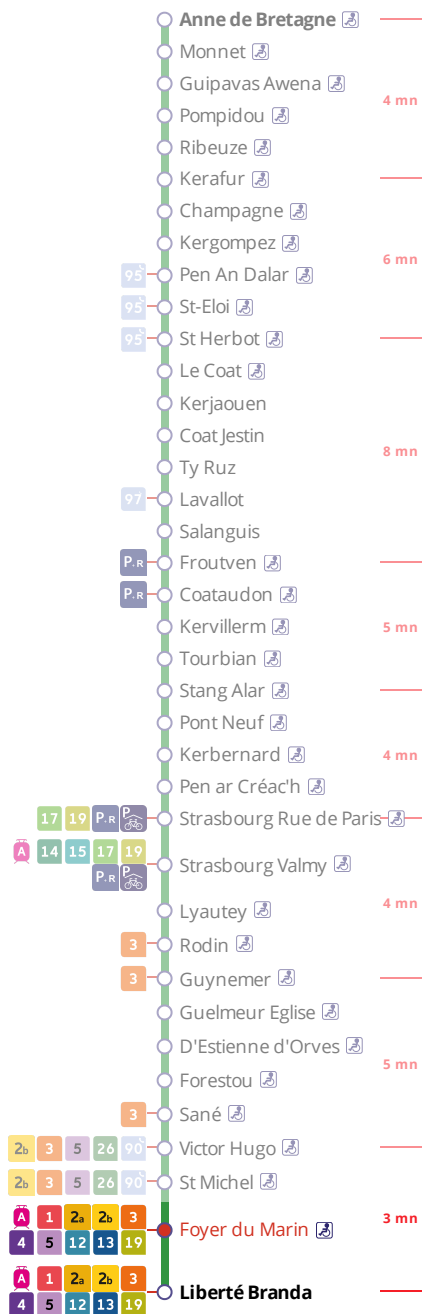

Arrêt : Foyer du Marin

Lundi au vendredi - Monday to Friday - A Lun da Wener

5h	6h	7h	8h	9h	10h	11h	12h	13h	14h	15h	16h	17h	18h	19h	20h	21h	22h	23h	0h
	51	09	02	04	22	24	28	29	00	02	02	07	12	24	21	20	50a		
		27	19	18	53	55	57		30	32	32	23	39	52	50	50			
		46	35	51							54	39	59						
			50								56								

Samedi - Saturday - Sadorn

5h	6h	7h	8h	9h	10h	11h	12h	13h	14h	15h	16h	17h	18h	19h	20h	21h	22h	23h	0h
	50	46	19	29	29	29	29	29	29	01	05	09	13	14	10	09	50		
			50	59	59	59	59	59		33	37	41	44	41	40	50			

Dimanche et jours fériés - Sunday and Bank Holidays - Sul ha deizioù-gouel

Points de vente Bibus les plus proches

- Distributeur automatique de titres station Liberté - Brest
- Relais B Office de tourisme de Brest Métropole - Brest
- Relais B Gare Routière - Brest

Commentaires