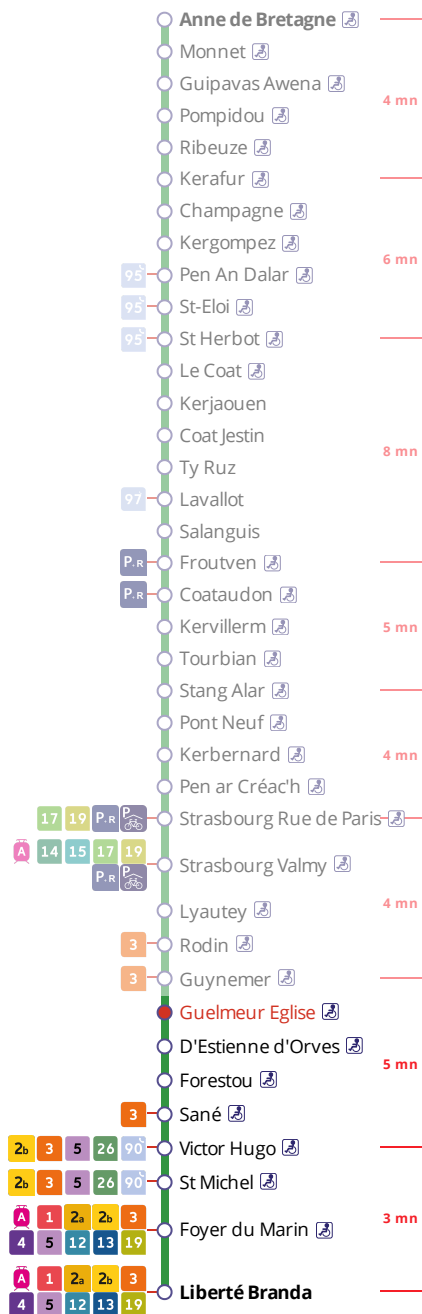

Arrêt : Guelmeur Eglise

Lundi au vendredi - Monday to Friday - A Lun da Wener

5h	6h	7h	8h	9h	10h	11h	12h	13h	14h	15h	16h	17h	18h	19h	20h	21h	22h	23h	0h
	45	03	12	12	16	18	22	23	24	26	25	00	06	18	16	15	45a		
		21	28	45	47	49	51	54	56	55	47	16	33	47	45	45			
		39	43									32	53						
		55	57									49							

Samedi - Saturday - Sadorn

5h	6h	7h	8h	9h	10h	11h	12h	13h	14h	15h	16h	17h	18h	19h	20h	21h	22h	23h	0h
	45	40	13	23	23	23	23	23	23	27	31	03	07	08	04	04	45		
			44	53	53	53	53	53	55	59		35	38	35	35	45			

Dimanche et jours fériés - Sunday and Bank Holidays - Sul ha deizioù-gouel

5h	6h	7h	8h	9h	10h	11h	12h	13h	14h	15h	16h	17h	18h	19h	20h	21h	22h	23h	0h
				14	34	34	34	34	34	34	34	34	34	34	36	45	45a		

a : du dimanche au mercredi, ces horaires fonctionnent sur réservation au 02 98 34 42 22.

Points de vente Bibus les plus proches

- Relais B Bar Tabac Presse La Rotonde - Brest
- Relais B Bar Tabac Presse Le Deauville - Brest
- Distributeur automatique de titres station Pilier Rouge - Brest

Commentaires