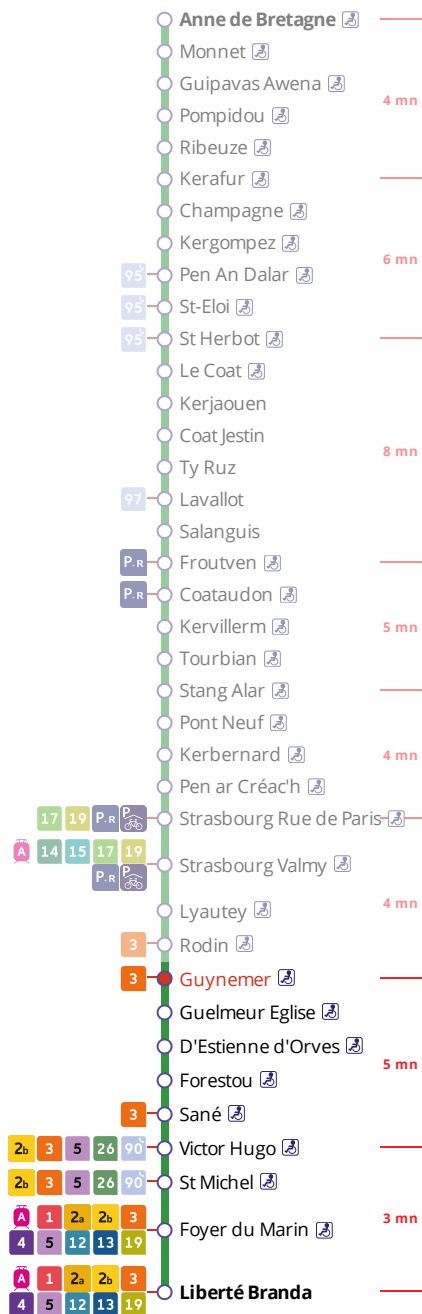

Arrêt : Guynemer

Lundi au vendredi - Monday to Friday - A Lun da Wener																							
5h	6h	7h	8h	9h	10h	11h	12h	13h	14h	15h	16h	17h	18h	19h	20h	21h	22h	23h	0h				
	44	02	11	10	14	16	20	21	22	24	24	15	04	16	14	13	43a						
		19	27	43	45	47	49	52	54	54	46	31	31	45	43	43							
		38	42								59	48	51										
		54	56																				

Samedi - Saturday - Sadorn																							
5h	6h	7h	8h	9h	10h	11h	12h	13h	14h	15h	16h	17h	18h	19h	20h	21h	22h	23h	0h				
	43	39	12	22	22	22	22	22	22	26	30	02	06	07	03	02	43						
			43	52	52	52	52	52	54	58		34	37	34	33	43							

Dimanche et jours fériés - Sunday and Bank Holidays - Sul ha deizioù-gouel																							
5h	6h	7h	8h	9h	10h	11h	12h	13h	14h	15h	16h	17h	18h	19h	20h	21h	22h	23h	0h				
				12	32	32	32	32	32	32	32	32	32	32	34	43	43a						