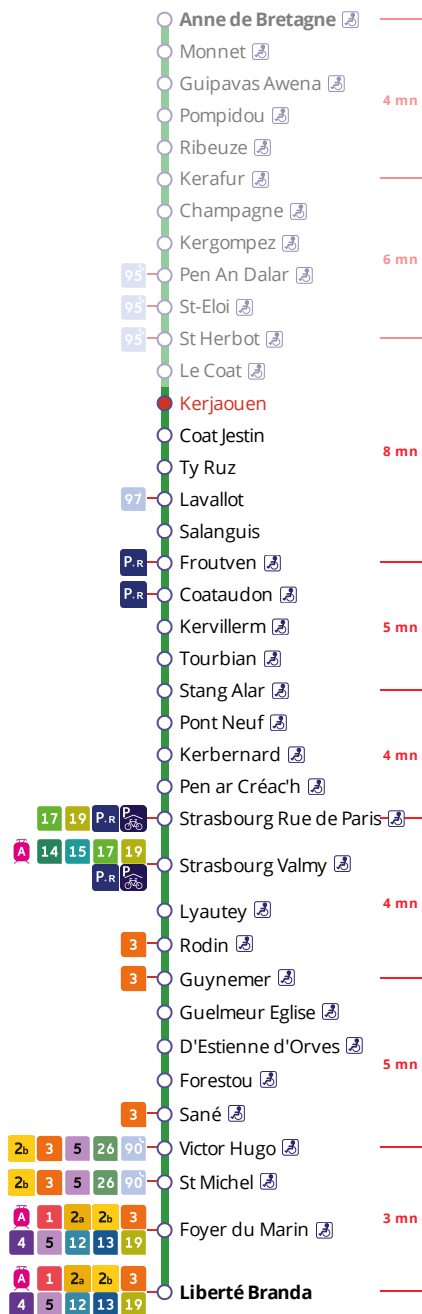

Arrêt : Kerjaouen

Lundi au vendredi - Monday to Friday - A Lun da Wener

5h	6h	7h	8h	9h	10h	11h	12h	13h	14h	15h	16h	17h	18h	19h	20h	21h	22h	23h	0h	
27	01	05	24	26	28	29	01	02	04	02	09	12	27	27	27	27a				
44	18	20	55	57	59		32	34	32	24	26	32	57	57						
		32	34								37	43	57							
		49	51								53									

Samedi - Saturday - Sadorn

5h	6h	7h	8h	9h	10h	11h	12h	13h	14h	15h	16h	17h	18h	19h	20h	21h	22h	23h	0h	
27	22	25	03	03	03	03	03	03	03	06	10	14	17	16	16	27	27			
	54		33	33	33	33	33	33	35	38	42	46	47	45	46					

- * Prix d'un appel local depuis un poste fixe
- de 7h30 à 19h00 du lundi au vendredi
- de 9h00 à 17h00 le samedi.

- . Réservation à faire au plus tard 1 heure avant le départ choisi.
- . Réservation individuelle, hors groupes constitués.