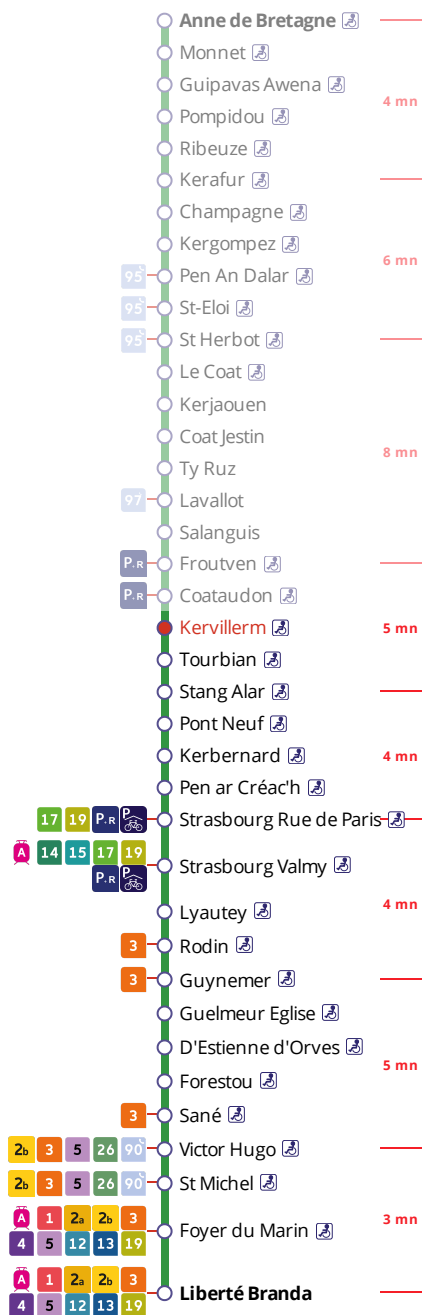

Arrêt : Kervillerm

Lundi au vendredi - Monday to Friday - A Lun da Wener

5h	6h	7h	8h	9h	10h	11h	12h	13h	14h	15h	16h	17h	18h	19h	20h	21h	22h	23h	0h	
34	09	13	32	03	05	07	09	10	12	10	01	20	05	04	04	34a				
52	26	28		34	36	37	40	42	40	32	17	40	35	34	34					
		40	42							45	34									
		57	59								51									

Samedi - Saturday - Sadorn

5h	6h	7h	8h	9h	10h	11h	12h	13h	14h	15h	16h	17h	18h	19h	20h	21h	22h	23h	0h	
34	29	02	11	11	11	11	11	11	11	14	18	22	25	23	23	34	34			
			33	41	41	41	41	41	43	46	50	54	55	52	53					

Tous les titres de transport Bibus sont acceptés.

Points de vente Bibus les plus proches

- Distributeur automatique de titres station Porte de Guipavas - Guipavas
- Distributeur automatique de titres station Kerlaurent - Brest
- Relais B Bar Tabac Le Pont Neuf - Brest