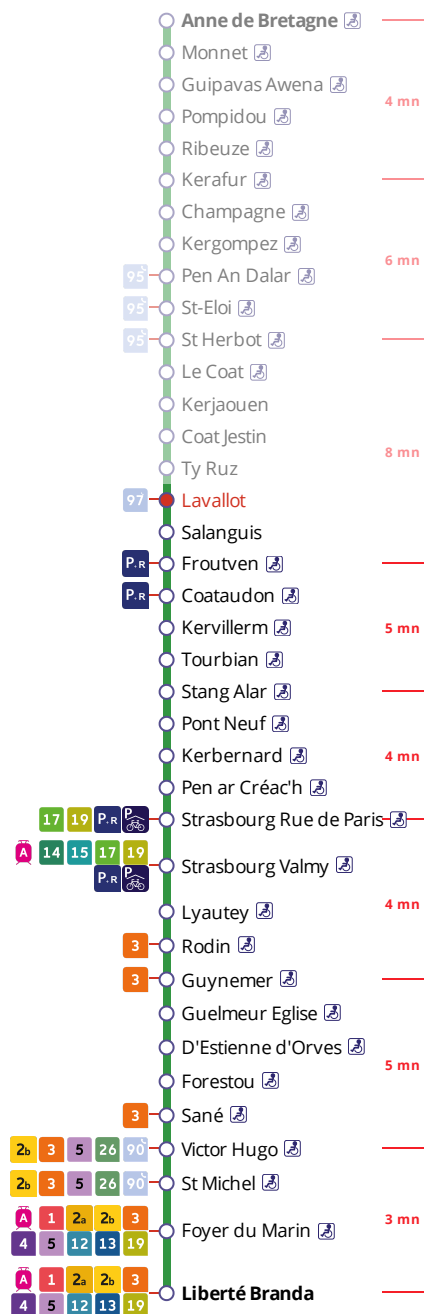

Arrêt : Lavallot

Lundi au vendredi - Monday to Friday - A Lun da Wener

5h	6h	7h	8h	9h	10h	11h	12h	13h	14h	15h	16h	17h	18h	19h	20h	21h	22h	23h	0h
30	05	08	28	30	01	03	05	06	08	06	12	16	01	00	00	30a			
48	21	23	59		32	33	36	38	36	28	29	36	31	30	30				
		35	37							40	46								
		52	54							56									

Samedi - Saturday - Sadorn

5h	6h	7h	8h	9h	10h	11h	12h	13h	14h	15h	16h	17h	18h	19h	20h	21h	22h	23h	0h
30	25	29	07	07	07	07	07	07	07	10	14	18	21	19	19	30	30		
	58		37	37	37	37	37	37	39	42	46	50	51	48	49				

* Prix d'un appel local depuis un poste fixe

- de 7h30 à 19h00 du lundi au vendredi
- de 9h00 à 17h00 le samedi.

. Réservation à faire au plus tard 1 heure avant le départ choisi.
. Réservation individuelle, hors groupes constitués.