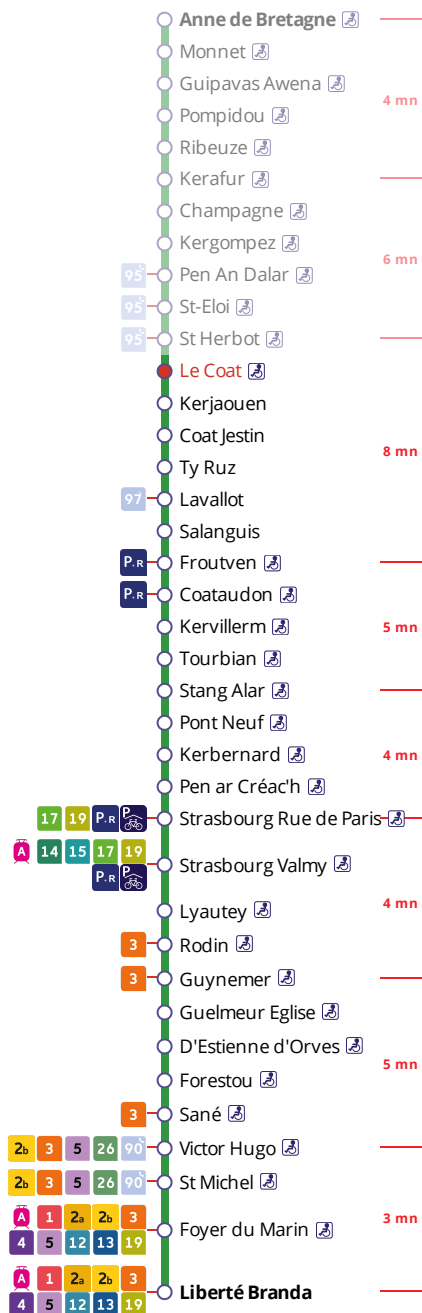

Arrêt : Le Coat

Lundi au vendredi - Monday to Friday - A Lun da Wener

5h	6h	7h	8h	9h	10h	11h	12h	13h	14h	15h	16h	17h	18h	19h	20h	21h	22h	23h	0h	
26	00	03	23	25	27	28	00	01	03	01	07	11	26	26	26	26a				
43	16	18	54	56	58		31	33	31	23	24	31	56	56						
		30	32							35	41	56								
		47	49							51										

Samedi - Saturday - Sadorn

5h	6h	7h	8h	9h	10h	11h	12h	13h	14h	15h	16h	17h	18h	19h	20h	21h	22h	23h	0h	
26	21	24	02	02	02	02	02	02	02	05	09	13	16	15	15	26	26			
	53		32	32	32	32	32	32	34	37	41	45	46	44	45					

- * Prix d'un appel local depuis un poste fixe
- de 7h30 à 19h00 du lundi au vendredi
- de 9h00 à 17h00 le samedi.

- . Réservation à faire au plus tard 1 heure avant le départ choisi.
- . Réservation individuelle, hors groupes constitués.