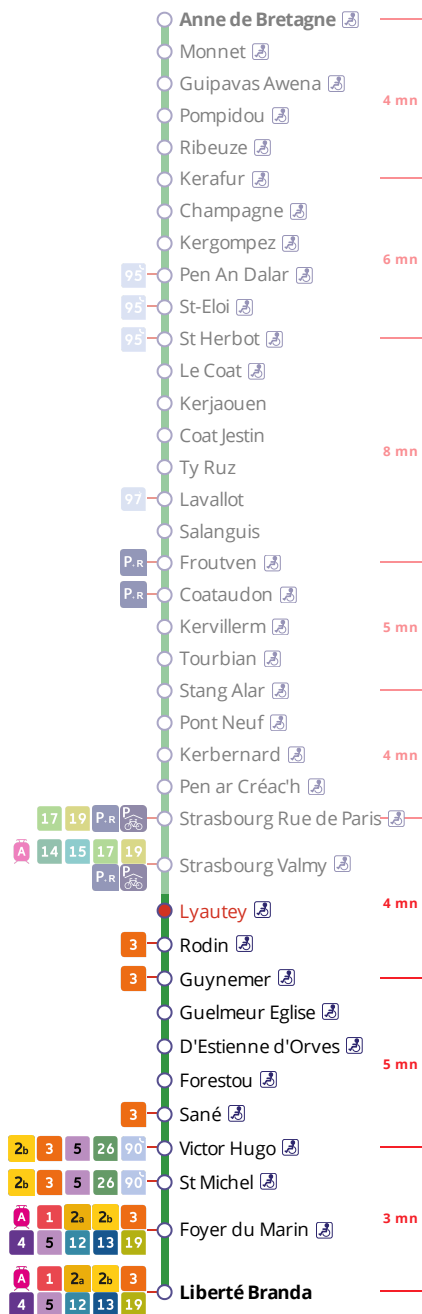

# Arrêt : Lyautey

## Lundi au vendredi - Monday to Friday - A Lun da Wener

5h	6h	7h	8h	9h	10h	11h	12h	13h	14h	15h	16h	17h	18h	19h	20h	21h	22h	23h	0h
	42	00	08	08	12	14	18	19	20	22	21	12	02	14	13	12		42a	
		17	24	41	43	45	47	50	52	51	43	28	29	44	42	42			
		35	39								56	45	49						
		51	53																

## Samedi - Saturday - Sadorn

5h	6h	7h	8h	9h	10h	11h	12h	13h	14h	15h	16h	17h	18h	19h	20h	21h	22h	23h	0h
	42	37	10	20	20	20	20	20	20	24	28	00	04	05	01	01		42	
			41	50	50	50	50	50	52	56		32	35	32	32	42			

## Points de vente Bibus les plus proches

- Relais B Bar Tabac Presse Le Bacchus - Brest
- Distributeur automatique de titres station Place de Strasbourg - Brest
- Distributeur automatique de titres station Pilier Rouge - Brest