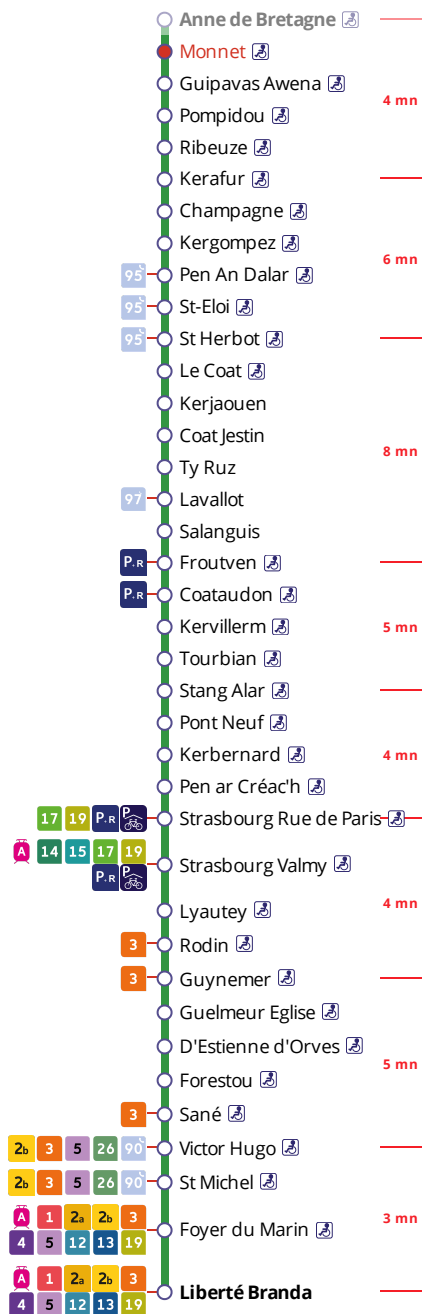

Arrêt : Monnet

Lundi au vendredi - Monday to Friday - A Lun da Wener

5h	6h	7h	8h	9h	10h	11h	12h	13h	14h	15h	16h	17h	18h	19h	20h	21h	22h	23h	0h	
16	05	07	12	14	16	17	20	22	20	12	13	01	16	16	16	16a				
33	19	21	43	45	47	49	50	52	50	24	30	21	46	46						
50	36	38								40	46									
		52								56										

Samedi - Saturday - Sadorn

5h	6h	7h	8h	9h	10h	11h	12h	13h	14h	15h	16h	17h	18h	19h	20h	21h	22h	23h	0h	
16	11	14	22	22	22	22	22	24	27	31	03	06	05	05	16	16				
	43	52	52	52	52	52	52	55	59		35	36	34	35						

- * Prix d'un appel local depuis un poste fixe
- de 7h30 à 19h00 du lundi au vendredi
- de 9h00 à 17h00 le samedi.

- . Réservation à faire au plus tard 1 heure avant le départ choisi.
- . Réservation individuelle, hors groupes constitués.