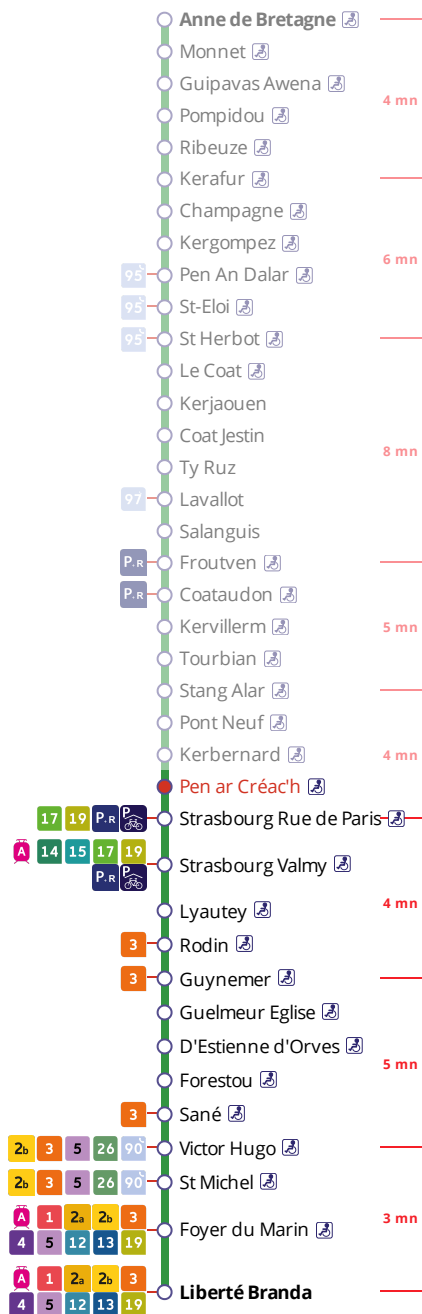

Arrêt : Pen ar Créac'h

Lundi au vendredi - Monday to Friday - A Lun da Wener

5h	6h	7h	8h	9h	10h	11h	12h	13h	14h	15h	16h	17h	18h	19h	20h	21h	22h	23h	0h
39	14	05	05	09	11	15	16	17	19	18	09	26	11	10	09	39a			
57	32	21	38	40	42	44	47	49	48	40	25	46	41	39	39				
		48	36							53	42								
			50								59								

Samedi - Saturday - Sadorn

5h	6h	7h	8h	9h	10h	11h	12h	13h	14h	15h	16h	17h	18h	19h	20h	21h	22h	23h	0h
39	34	07	17	17	17	17	17	17	17	21	25	29	01	02	29	39	39		
			38	47	47	47	47	47	49	53	57		32	29	58				
													58						

Points de vente Bibus les plus proches

- Relais B Tabac - Presse - Loto - Brest
- Distributeur automatique de titres station Menez Paul - Brest
- Distributeur automatique de titres station Place de Strasbourg - Brest