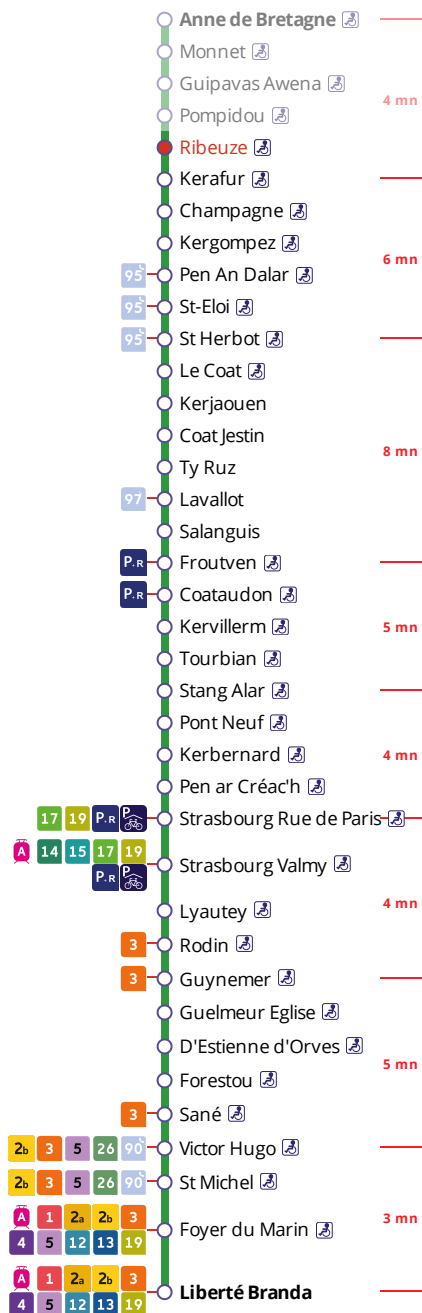

Arrêt : Ribeuze

Lundi au vendredi - Monday to Friday - A Lun da Wener

5h	6h	7h	8h	9h	10h	11h	12h	13h	14h	15h	16h	17h	18h	19h	20h	21h	22h	23h	0h
19	08	10	15	17	19	20	23	25	23	15	16	04	19	19	19	19a			
36	22	24	46	48	50	52	53	55	53	27	33	24	49	49					
53	39	41								43	49								
		55								59									

Samedi - Saturday - Sadorn

5h	6h	7h	8h	9h	10h	11h	12h	13h	14h	15h	16h	17h	18h	19h	20h	21h	22h	23h	0h
19	14	17	25	25	25	25	25	25	27	30	02	06	09	08	08	19	19		
	46	55	55	55	55	55	55	55	58		34	38	39	37	38				

- * Prix d'un appel local depuis un poste fixe
- de 7h30 à 19h00 du lundi au vendredi
- de 9h00 à 17h00 le samedi.

- . Réservation à faire au plus tard 1 heure avant le départ choisi.
- . Réservation individuelle, hors groupes constitués.