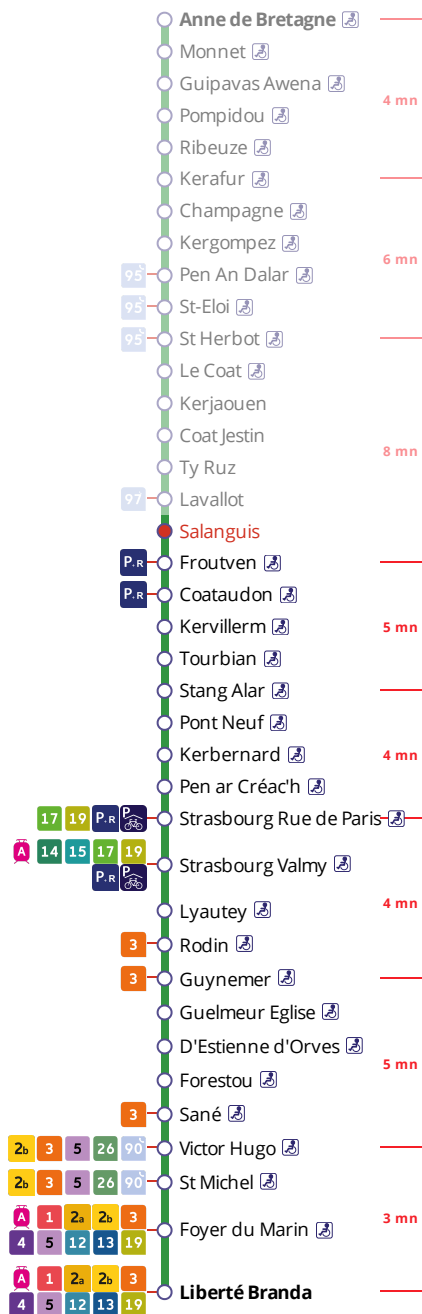

Arrêt : Salanguis

Lundi au vendredi - Monday to Friday - A Lun da Wener

5h	6h	7h	8h	9h	10h	11h	12h	13h	14h	15h	16h	17h	18h	19h	20h	21h	22h	23h	0h
	31	06	10	29	00	02	04	06	07	09	07	14	17	02	01	01	31a		
	49	23	25		31	33	34	37	39	37	29	31	37	32	31	31			
			37	39							42	48							
			54	56							58								

Samedi - Saturday - Sadorn

5h	6h	7h	8h	9h	10h	11h	12h	13h	14h	15h	16h	17h	18h	19h	20h	21h	22h	23h	0h
	31	26	30	08	08	08	08	08	08	11	15	19	22	20	20	31	31		
		59		38	38	38	38	38	40	43	47	51	52	49	50				

Dimanche et jours fériés - Sunday and Bank Holidays - Sul ha deizioù-gouel

- * Prix d'un appel local depuis un poste fixe
- de 7h30 à 19h00 du lundi au vendredi
- de 9h00 à 17h00 le samedi.

- . Réservation à faire au plus tard 1 heure avant le départ choisi.
- . Réservation individuelle, hors groupes constitués.