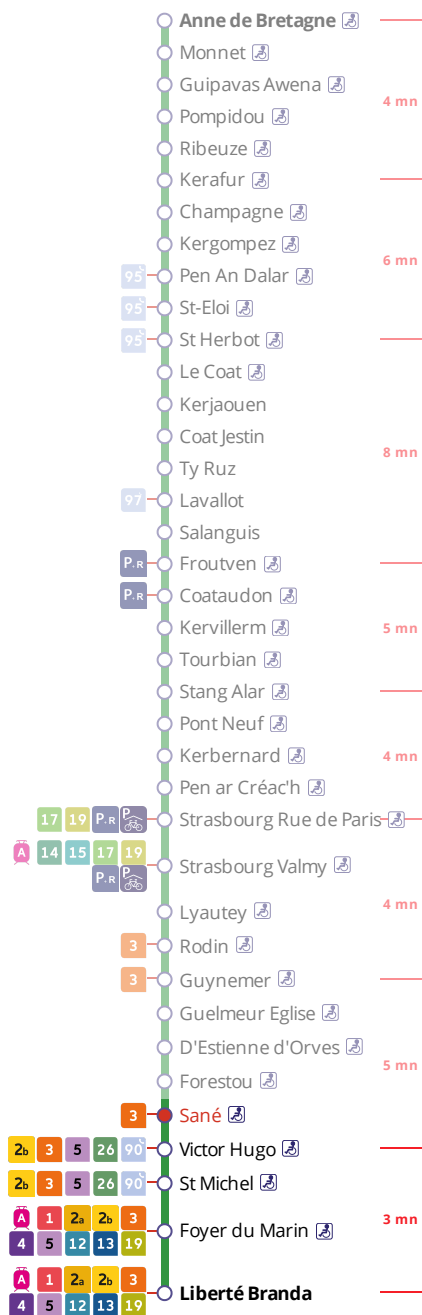

# Arrêt : Sané

## Lundi au vendredi - Monday to Friday - A Lun da Wener

5h	6h	7h	8h	9h	10h	11h	12h	13h	14h	15h	16h	17h	18h	19h	20h	21h	22h	23h	0h
	48	06	16	01	19	21	25	26	27	29	29	04	09	21	19	18	48a		
		24	32	15	50	52	54	57	59	59	51	20	36	50	48	48			
		43	47	48								36	56						
		59										53							

## Samedi - Saturday - Sadorn

5h	6h	7h	8h	9h	10h	11h	12h	13h	14h	15h	16h	17h	18h	19h	20h	21h	22h	23h	0h
	48	43	16	26	26	26	26	26	26	30	02	06	10	11	07	07	48		
			47	56	56	56	56	56	58		34	38	41	38	38	48			