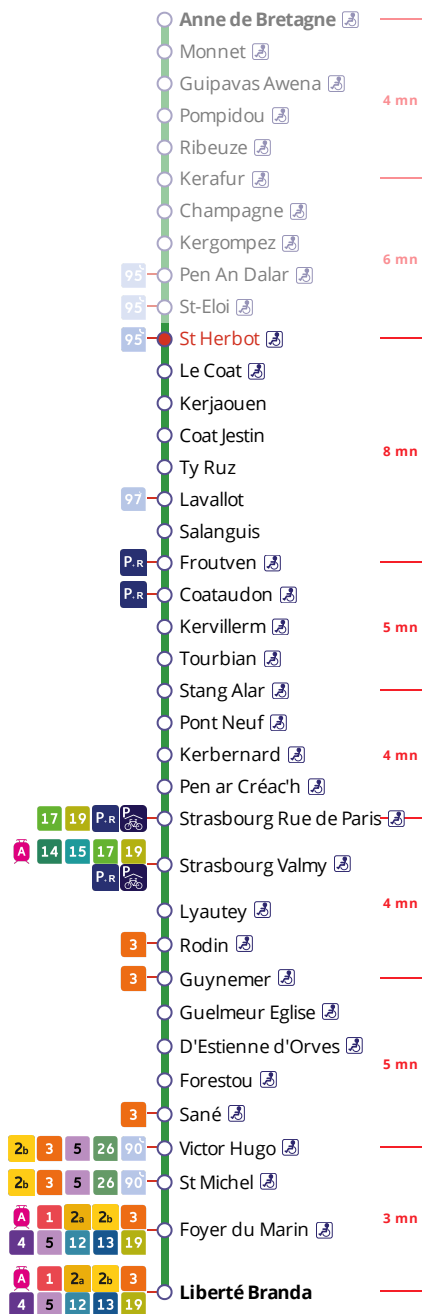

Arrêt : St Herbot

Lundi au vendredi - Monday to Friday - A Lun da Wener

| 5h | 6h | 7h | 8h | 9h | 10h | 11h | 12h | 13h | 14h | 15h | 16h | 17h | 18h | 19h | 20h | 21h | 22h | 23h | 0h |
|----|----|----|----|----|-----|-----|-----|-----|-----|-----|-----|-----|-----|-----|-----|-----|-----|-----|----|
| 25 | 15 | 02 | 22 | 24 | 26 | 27 | 30 | 00 | 02 | 00 | 06 | 10 | 25 | 25 | 25 | 25a | | | |
| 42 | 29 | 17 | 53 | 55 | 57 | 59 | | 32 | 30 | 22 | 23 | 30 | 55 | 55 | | | | | |
| 59 | 46 | 31 | | | | | | | | | 34 | 40 | 55 | | | | | | |
| | | | 48 | | | | | | | | 50 | | | | | | | | |

Samedi - Saturday - Sadorn

| 5h | 6h | 7h | 8h | 9h | 10h | 11h | 12h | 13h | 14h | 15h | 16h | 17h | 18h | 19h | 20h | 21h | 22h | 23h | 0h |
|----|----|----|----|----|-----|-----|-----|-----|-----|-----|-----|-----|-----|-----|-----|-----|-----|-----|----|
| 25 | 20 | 23 | 01 | 01 | 01 | 01 | 01 | 01 | 01 | 04 | 08 | 12 | 15 | 14 | 14 | 25 | 25 | | |
| | 52 | | 31 | 31 | 31 | 31 | 31 | 31 | 33 | 36 | 40 | 44 | 45 | 43 | 44 | | | | |

Dimanche et jours fériés - Sunday and Bank Holidays - Sul ha deizioù-gouel

| 5h | 6h | 7h | 8h | 9h | 10h | 11h | 12h | 13h | 14h | 15h | 16h | 17h | 18h | 19h | 20h | 21h | 22h | 23h | 0h |
|----|----|----|----|----|-----|-----|-----|-----|-----|-----|-----|-----|-----|-----|-----|-----|-----|-----|----|
| | | | 54 | | 14 | 14 | 12 | 11 | 11 | 11 | 11 | 11 | 11 | 12 | 14 | 25 | 25a | | |