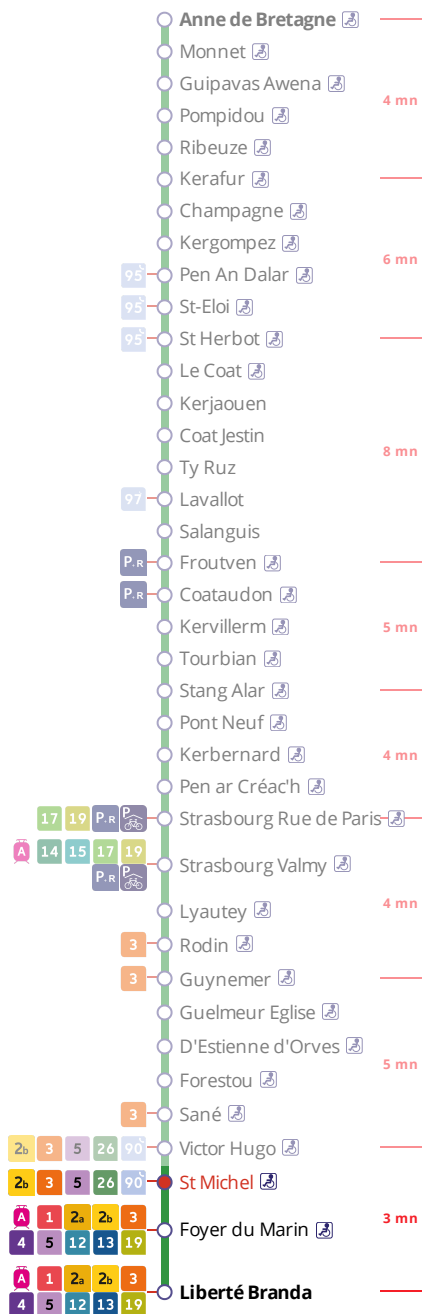

# Arrêt : St Michel

## Lundi au vendredi - Monday to Friday - A Lun da Wener

5h	6h	7h	8h	9h	10h	11h	12h	13h	14h	15h	16h	17h	18h	19h	20h	21h	22h	23h	0h
	50	08	01	03	21	23	27	28	29	01	01	06	11	23	20	19	49a		
		26	18	17	52	54	56	59		31	31	22	38	51	49	49			
		45	34	50							53	38	58						
			49									55							

## Samedi - Saturday - Sadorn

5h	6h	7h	8h	9h	10h	11h	12h	13h	14h	15h	16h	17h	18h	19h	20h	21h	22h	23h	0h
	49	45	18	28	28	28	28	28	28	00	04	08	12	13	09	08	49		
			49	58	58	58	58	58		32	36	40	43	40	39	49			